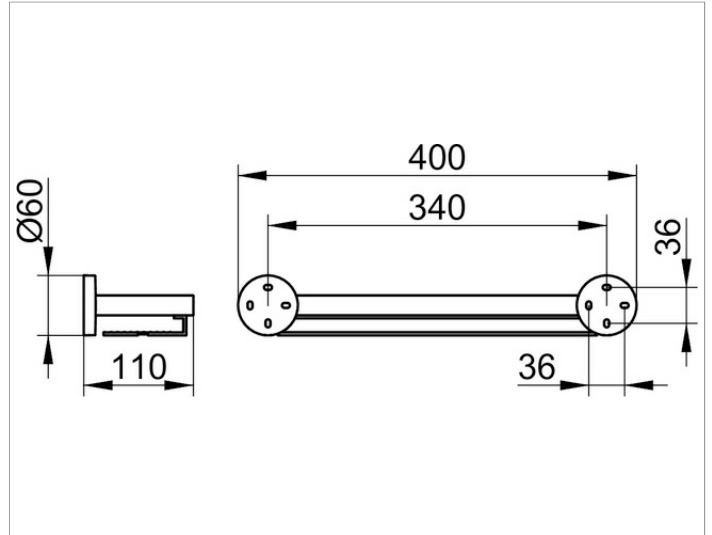

Edition 90
19058010000 Duschablage

PRODUKT

ZEICHNUNG

OBERFLÄCHE

verchromt/Aluminium

ABMESSUNG

400 mm

AUSSCHREIBUNGSTEXT