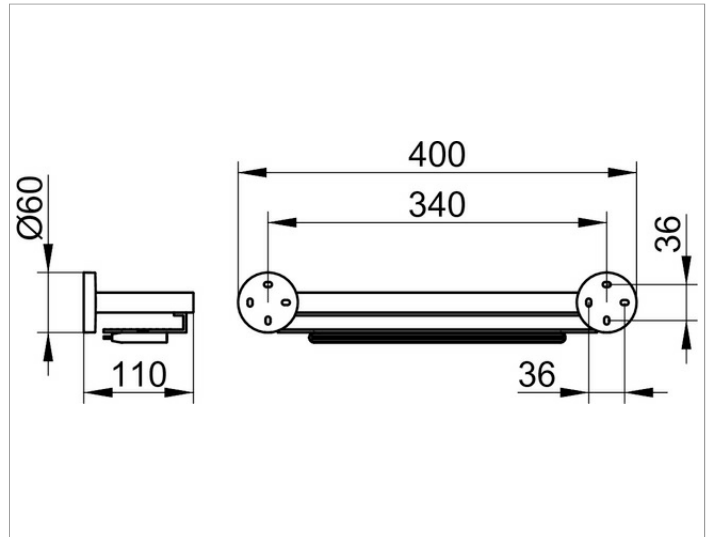

Edition 90
19059010000 Duschablage

PRODUKT

ZEICHNUNG

PRODUKTBESCHREIBUNG

mit integriertem Glasabzieher

OBERFLÄCHE

verchromt/Aluminium

ABMESSUNG

400 mm

AUSSCHREIBUNGSTEXT

KEUCO EDITION 90 Duschablage
mit integriertem Glasabzieher
Oberfläche verchromt/Aluminium