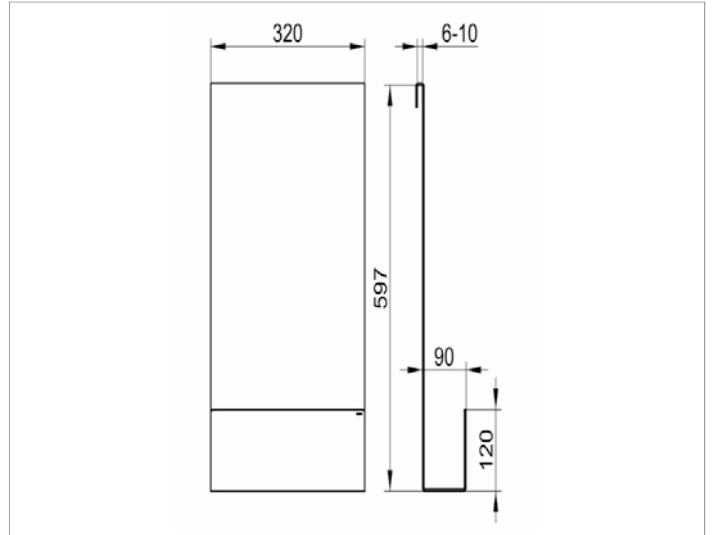

**Duschablagen**

24951370000 Duschablage

**PRODUKT**

**ZEICHNUNG**

**PRODUKTBESCHREIBUNG**

einhängbar, mit Ablaufschlitzen und integriertem Haken

**OBERFLÄCHE**

schwarzgrau (RAL 7021)

**ABMESSUNG**

320 x 600 x 90 mm

**AUSSCHREIBUNGSTEXT**

KEUCO Collection Duschablagen Duschablage  
einhängbar, mit Ablaufschlitzen und integriertem Haken  
320 x 600 x 90mm  
Oberfläche schwarzgrau (RAL 7021)