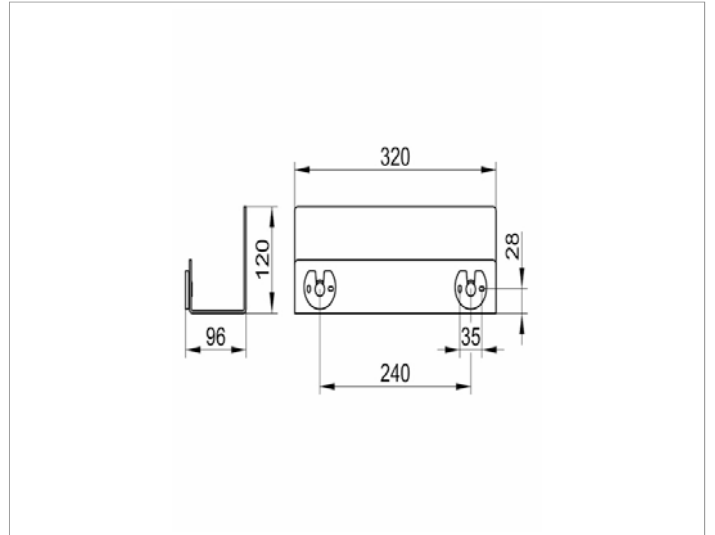

Seifenkörbe  
24952510000 Duschablage

**PRODUKT**

**ZEICHNUNG**

**OBERFLÄCHE**

weiß (RAL 9010)

**ABMESSUNG**

320 x 120 x 90 mm

**AUSSCHREIBUNGSTEXT**

KEUCO Collection Duschablagen Duschablage  
Wandmontage, abnehmbar, mit verdeckter Befestigung,  
mit Ablaufschlitzen und integriertem Haken  
320 x 120 x 90mm  
Oberfläche weiß (RAL 9010)