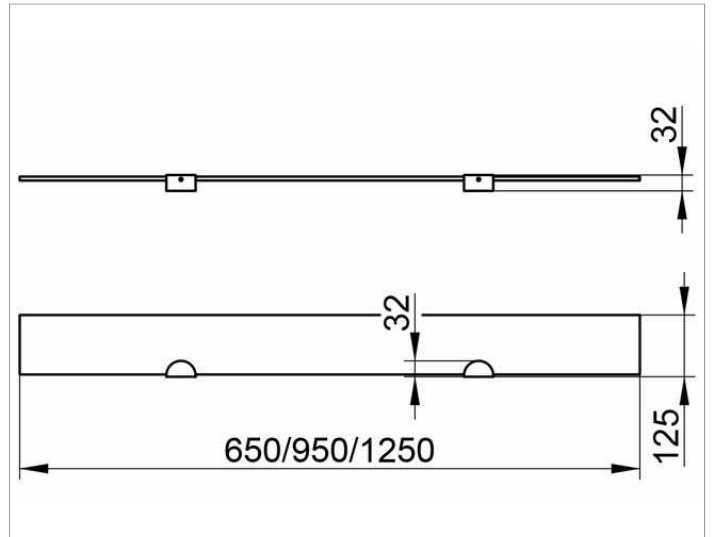

Edition 300  
30010010000 Ablagekonsolen

**PRODUKT**

**ZEICHNUNG**

**PRODUKTBESCHREIBUNG**

ohne Platte, p. Paar

**OBERFLÄCHE**

verchromt

**AUSSCHREIBUNGSTEXT**

KEUCO EDITION 300 Ablagekonsole 30010010000  
hochglanzverchromte Ablagekonsole, ohne Glasplatte,  
in ästhetischer, zeitloser Formensprache,  
passend zu der Glasplatte, Artikel-Nr. 30010,

Die Ablagekonsole wird verdeckt angebracht.  
Lieferung inkl. korrosionsfreiem Befestigungsmaterial.