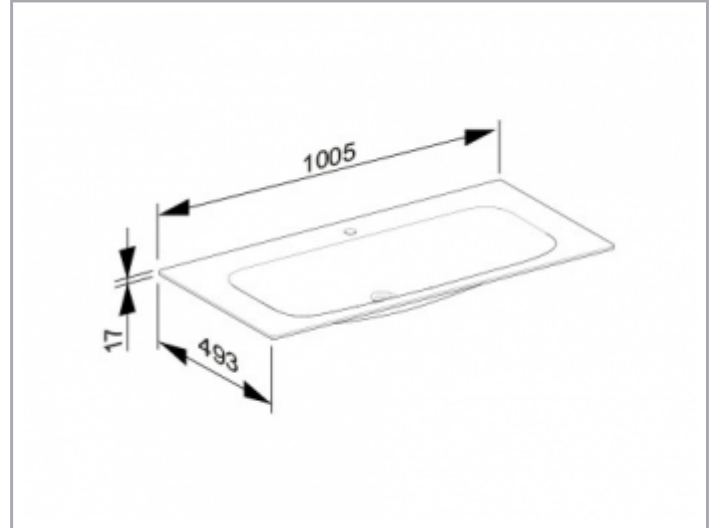

**X-Line**

**33170311001 Keramik-Waschtisch**

**PRODUKT**

**ZEICHNUNG**

**PRODUKTBESCHREIBUNG**

für 1-Loch Armaturen geeignet,  
komplett mit Ab- und Überlaufsystem Clou,  
mit Oberflächenversiegelung CleanPlus

**OBERFLÄCHE**

weiß

**ABMESSUNG**

1005 x 17 x 493 mm

**AUSSCHREIBUNGSTEXT**