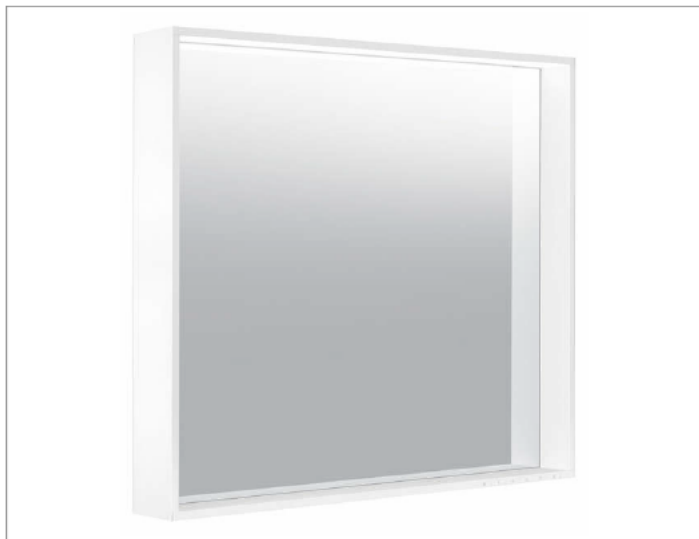

X-Line

33298ZZ2503 Lichtspiegel

PRODUKT

ZEICHNUNG

PRODUKTBESCHREIBUNG

mit Spiegelheizung (mittig platziert),
stufenlos einstellbare Lichtfarbe von 2700 Kelvin (warmweiß)
bis 6500 Kelvin (Tageslicht)

umlaufender Aluminium-Rahmen, lackiert

Bedienung:

Tastenfeld mit kapazitiver Touch-Sensorik,

DALI-steuerbar

Spiegelheizung:

Optische Anzeige der Aufheizphase,

automatische Abschaltung nach 20 Minuten

Beleuchtung:

LED (Lebensdauer > 30.000 Stunden),

Hauptlicht (Ober- und Wandbeleuchtung) und

Waschtischbeleuchtung separat stufenlos dimmbar

sowie ein-/ausschaltbar

OBERFLÄCHE

27 Watt

ABMESSUNG

800 x 700 x 105 mm