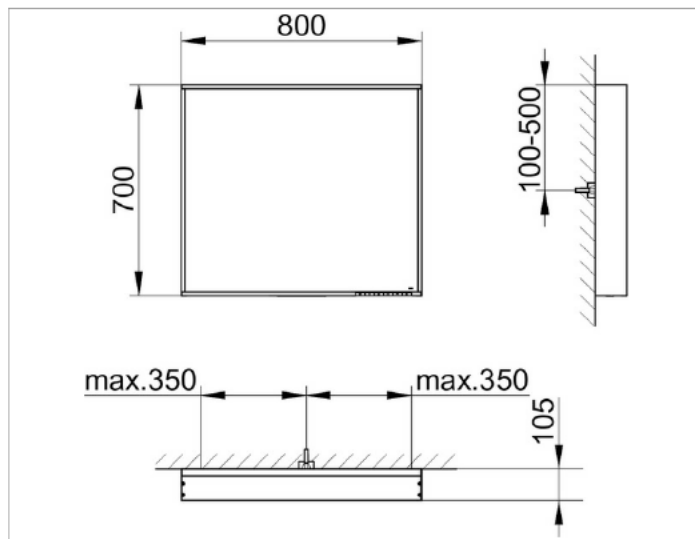

X-Line

33298ZZ2503 Lichtspiegel

PRODUKT

ZEICHNUNG

PRODUKTBESCHREIBUNG

mit Spiegelheizung (mittig platziert),
stufenlos einstellbare Lichtfarbe von 2700 Kelvin (warmweiß)
bis 6500 Kelvin (Tageslicht)

umlaufender Aluminium-Rahmen, lackiert

Hauptlicht (Ober- und Wandbeleuchtung) und

Waschtischbeleuchtung separat stufenlos dimmbar

sowie ein-/ausschaltbar

OBERFLÄCHE

27 Watt

ABMESSUNG

800 x 700 x 105 mm