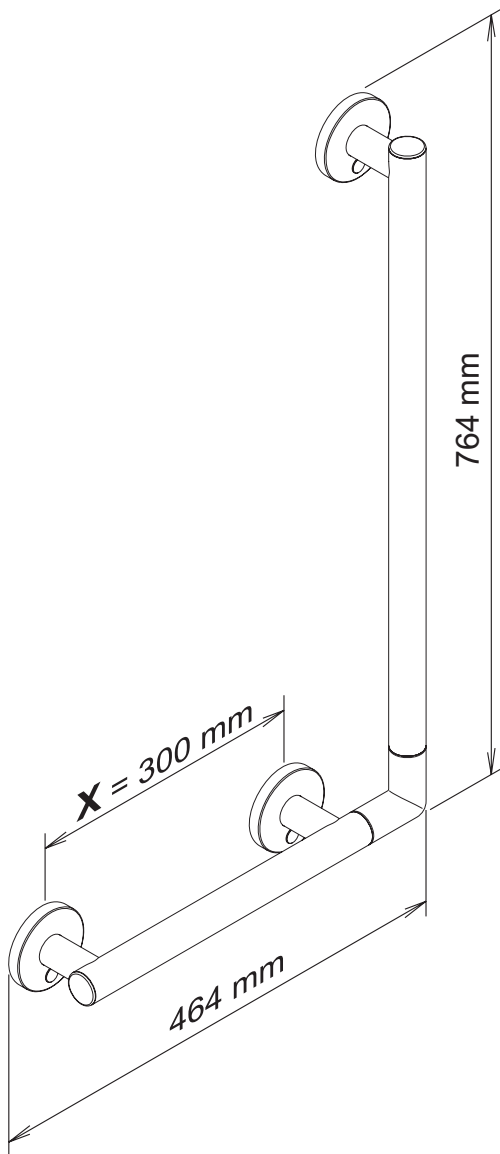

- Ⓚ Montage
- Ⓒ Mounting
- Ⓝ Montage
- Ⓕ Montage
- Ⓔ Montaje
- Ⓜ Montaggio
- Ⓜ Монтаж

KEUCO

DIE MARKE FÜRS BAD

Collection Plan

Artikel-Nr.: 34906

KEUCO GmbH & Co.KG
 Postfach 1365, D-58653 Hemer
 Telefon : 02372/904-0
 Telefax : 02372/904-236
 Internet: <http://www.keuco.de>
 E-mail : info@keuco.de