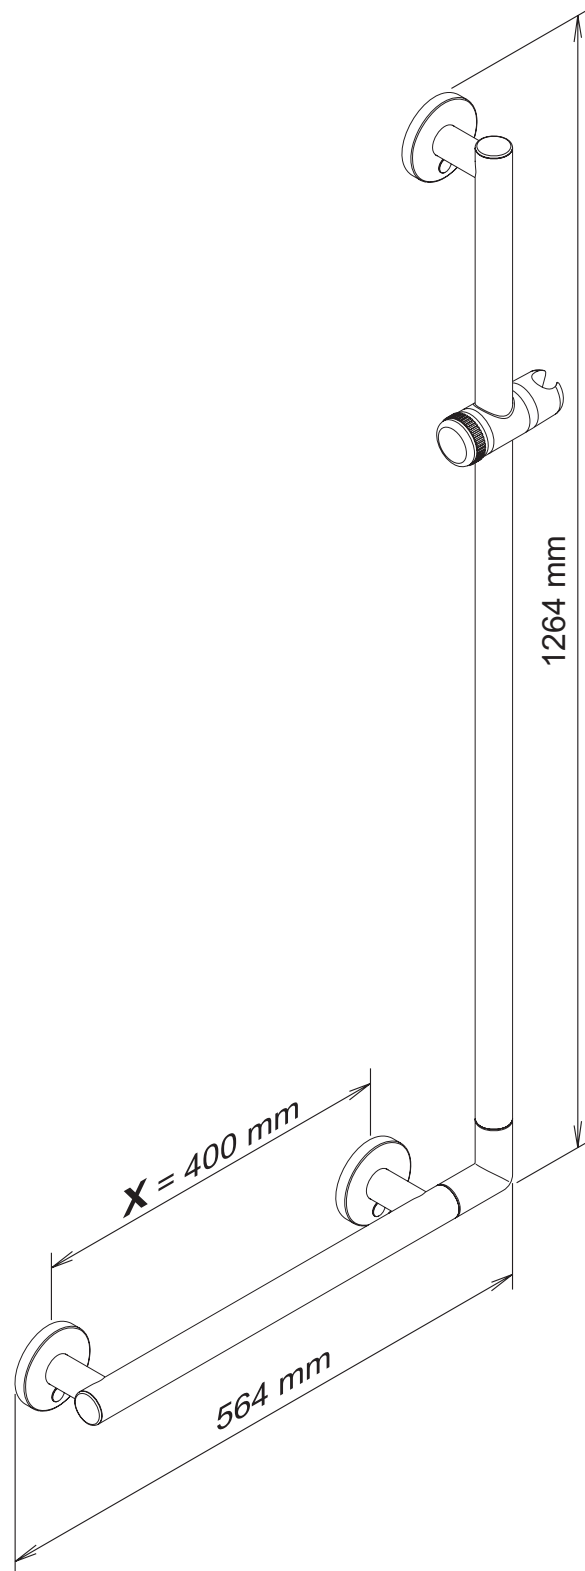

- Ⓚ Montage
- Ⓒ Mounting
- Ⓝ Montage
- Ⓕ Montage
- Ⓔ Montaje
- Ⓜ Montaggio
- Ⓜ Монтаж

KEUCO

DIE MARKE FÜRS BAD

Collection Plan

Artikel-Nr.: 34906

KEUCO GmbH & Co.KG
 Postfach 1365, D-58653 Hemer
 Telefon : 02372/904-0
 Telefax : 02372/904-236
 Internet: <http://www.keuco.de>
 E-mail : info@keuco.de