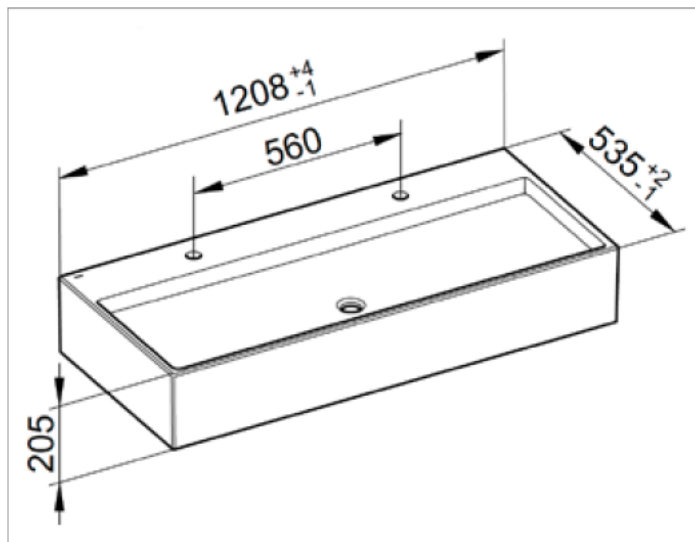

Edition 90

39081311202 Mineralguss-Doppelwaschtisch

PRODUKT

ZEICHNUNG

PRODUKTBESCHREIBUNG

für 1-Loch Armaturen geeignet, ohne Überlauf,
mit Befestigungsmaterial zur Wandmontage, mit
Geruchsverschluss G 1 1/2 und Adapterring auf G 1 1/4

OBERFLÄCHE

weiß alpin

ABMESSUNG

1208 x 205 x 535 mm