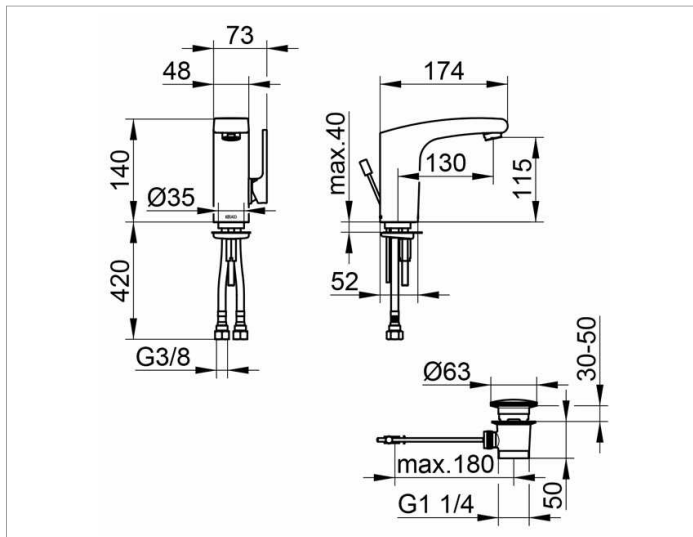

Elegance

5160201000 Einhebel-Waschtischmischer 120

PRODUKT

ZEICHNUNG

PRODUKTBESCHREIBUNG

mit Zugstangen-Ablaufgarnitur 1 1/4 Zoll
 Einlochmontage mit Schnell-Montage-System
 Mischwasserkartusche mit keramischen Dichtscheiben
 Luftsprudler M 24x1
 Druckschläuche 420 mm G 3/8 Zoll
 Durchflussmenge begrenzt auf 6 l/min.
 geräuschgeprüft

OBERFLÄCHE

verchromt

AUSSCHREIBUNGSTEXT

KEUCO ELEGANCE Einhebel-Waschtischmischer 120, 5160201000
 hochglanzverchromter Einhebel-Waschtischmischer
 elegante Formensprache,
 homogener, fugenloser Armaturenkörper
 mit leicht überwölbten Flächen,
 Standmontage, inklusive Zugstangen-Ablaufgarnitur,
 hochwertige Mischwasserkartusche
 mit keramischen Dichtscheiben,
 seitlicher Bedienhebel,
 Einlochmontage mit Schnell-Montage-System für Waschtische,
 Luftsprudler M 24x1,
 Höhe 140 mm, Auslaufhöhe 116 mm, Ausladung 174 mm,
 Wasseranschluss mit flexiblen Druckschläuchen, Länge 420 mm,
 Gewindedurchmesser G 3/8 Zoll,
 Durchflussmenge begrenzt auf 7,6 l/min.,
 Zugstangen-Ablaufgarnitur mit G 1 1/4 Zoll Anschlussgewinde,
 Länge der Zugstange 400 mm, Abdeckstopfen Durchmesser 63 mm
 DVGW geprüft