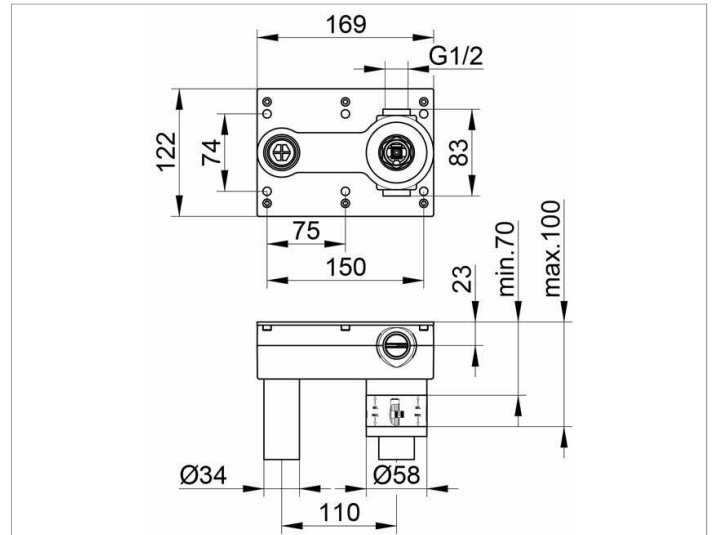

Armaturenzubehör
5991600070 Grundkörper

PRODUKT

PRODUKTBESCHREIBUNG

für Einhebel Waschtischmischer UP
flexible Anordnung von Griff und Auslauf bei der
Montage möglich, Einbautiefe 70 - 100 mm

ZEICHNUNG

AUSSCHREIBUNGSTEXT

KEUCO Grundkörper für Einhebel-Waschtischmischer, 5991600070
für KEUCO Einhebel-Waschtischmischer UP,
flexible Anordnung von Griff und Auslauf bei der Montage möglich:
Links, Rechts, Oben, Unten
Passend zu Artikel Nr.
51516010200, 51516010201, 51516010202, 51116010201,
51116010202, 51116010200, 51616010200