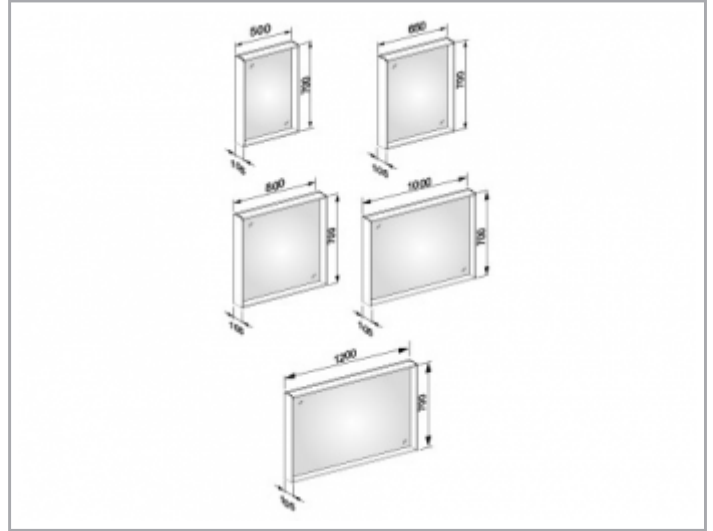

Lichtspiegel  
07895172000 Kristallspiegel

**PRODUKT**

**ZEICHNUNG**

**PRODUKTBESCHREIBUNG**

unbeleuchtet, umlaufender Aluminium-Rahmen

**OBERFLÄCHE**

silber-gebeizt-eloxiert

**ABMESSUNG**

650 x 700 x 105 mm

**AUSSCHREIBUNGSTEXT**