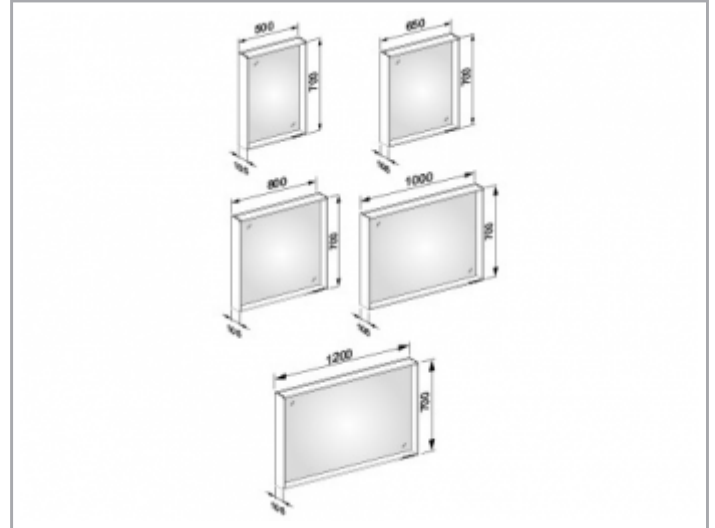

Lichtspiegel
07896171500 Lichtspiegel

PRODUKT

ZEICHNUNG

PRODUKTBESCHREIBUNG

1 Lichtfarbe, 3000 Kelvin (warmweiß),
 umlaufender Aluminium-Rahmen, silber-gebeizt-eloxiert

Bedienung:
 Tastenfeld mit kapazitiver Touch-Sensorik,
 wahlweise auch über Raumschaltung schaltbar

OBERFLÄCHE

silber-gebeizt-eloxiert

ABMESSUNG

500 x 700 x 105 mm

AUSSCHREIBUNGSTEXT