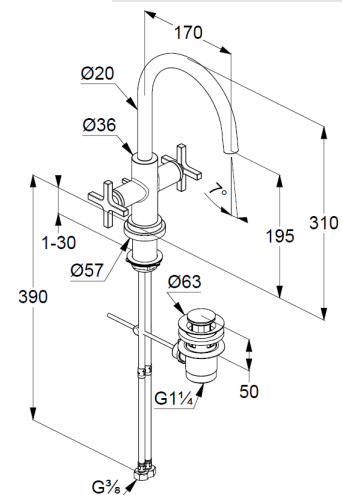

Einlochmontage

Kreuzgriff, Metall

Strahlregler M18,5 PCA laminar

Keramik Oberteil 90° (rechts/ links)

Durchflussmenge bei 3 bar = 5,6 l/ min.

schwenkbarer (150°/ 360°) oder arretierbarer Auslauf

flexible Druckschläuche G 3/8 DVGW zugelassen

Schaftbefestigung

Ablaufgarnitur G 1 1/4" aus Metall

Produktabbildung

Maßzeichnung

Durchflussdiagramm