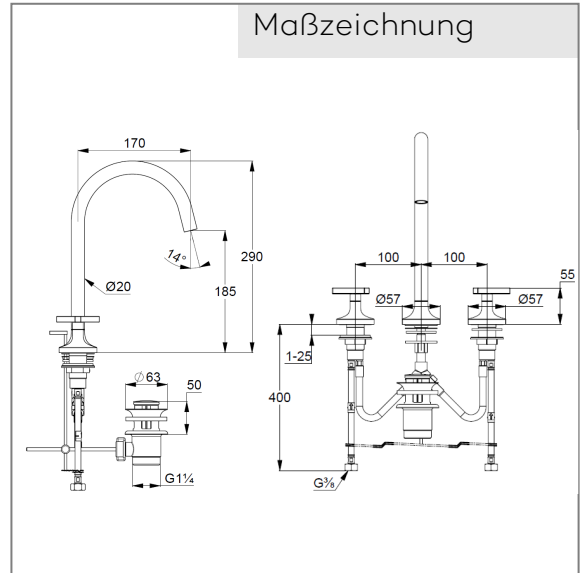

Artikel- Nr.: 201430539

3 Loch Waschtischarmatur DN 15

Zweigriffarmatur

Dreilochmontage

Y Griff Metall

Strahlregler M18,5 PCA laminar

Keramik Oberteil 90° (rechts/ links)

Durchflussmenge bei 3 bar = 5,6 l/ min.

schwenkbarer (150°/ 360°) oder arretierbarer Auslauf

flexible Druckschläuche G 3/8 DVGW zugelassen

Schaftbefestigung

Ablaufgarnitur G 1 1/4" aus Metall

Produktabbildung

Maßzeichnung

Durchflussdiagramm