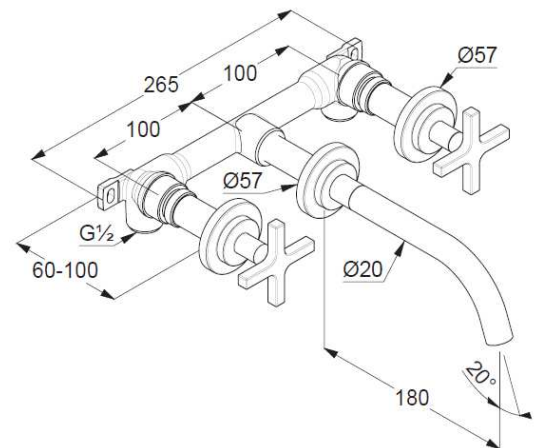

## Technische Daten

KLUDI NOVA FONTE  
Waschtisch-Wand-Armatur  
DN 15  
Stil: Classic

Artikel- Nr.:  
201440520

Oberfläche:  
05 chrom

Artikeltext  
Hersteller KLUDI GmbH & Co. KG  
Typ: KLUDI NOVA FONTE  
Waschtisch-Wand-Armatur  
Ausladung 180 mm  
Artikel- Nr.: 201440520  
Waschtisch-Wand-Armatur DN 15  
Unterputz-Waschtisch-Armatur  
Zweigriffarmatur  
Unterputz-Rohbau-Set mit Feinbau-Set  
Wandmontage  
Dreilochmontage  
Kreuzgriff, Metall  
Strahlregler M18,5 PCA laminar  
Keramik Oberteil 90° (rechts/ links)  
Durchflussmenge bei 3 bar = 5,6 l/ min.

### Produktabbildung

### Maßzeichnung