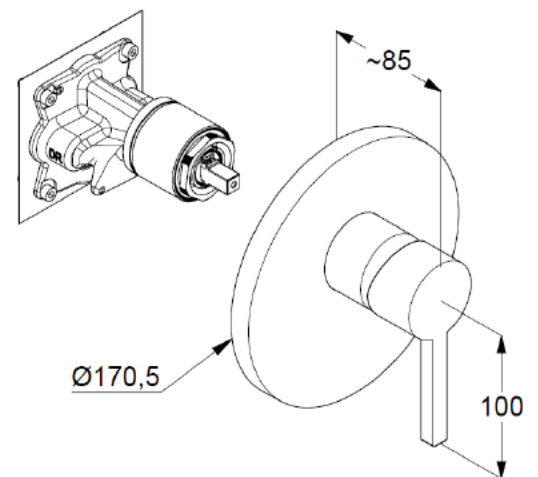

Technische Daten

KLUDI NOVA FONTE
UP-Brause-Einhandmischer
PN 10
Stil: Puristic

Artikel- Nr.:
206550515

Oberfläche:
05 chrom

Hersteller KLUDI GmbH & Co. KG
Typ: KLUDI NOVA FONTE
UP Brause-Einhandmischer
PN 10
Art. Nr. 206550515

Unterputz-Brause-Armatur
Einhebelmischer
Feinbau-Set ohne Unterputz-Rohbau-Set
für Unterputzkörper KLUDI FLEXX.BOX Art. Nr. 88011
Feinbau-Set mit Funktionseinheit
Wandmontage
geschlossener Hebel, Metall
Keramik-Kartusche mit Heißwasserbegrenzung
Durchflussmenge bei 3 bar 25 l/ min.

Produktabbildung

Maßzeichnung

Durchflussdiagramm