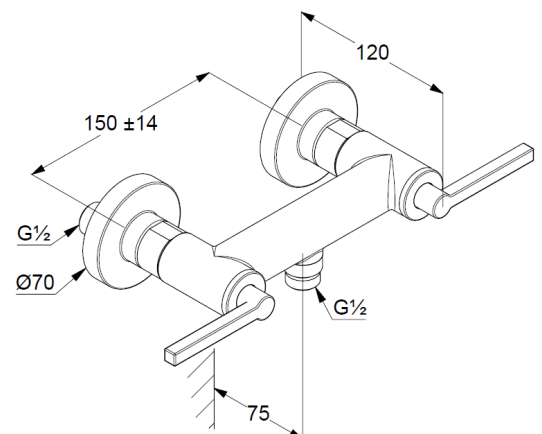

Wandmontage

Flügelgriff Metall

eigensicher gegen Rückfließen

Brauseabgang G 1/2

Keramik Oberteil 90° (rechts/ links)

Durchflussmenge bei 3 bar = 21 l/ min.

S-Anschlüsse G 1/2 x G 3/4

Produktabbildung

Maßzeichnung

Durchflussdiagramm