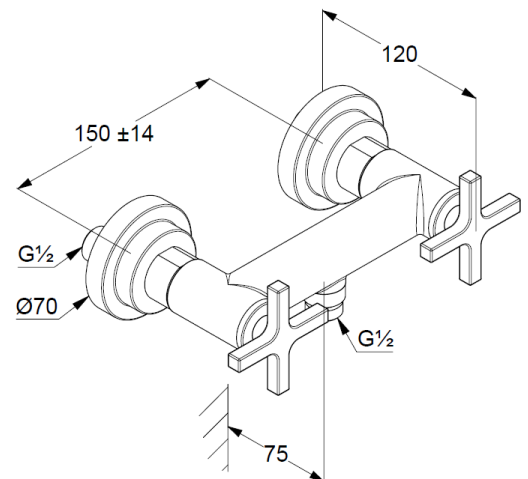

#### Artikeltext

Hersteller KLUDI GmbH & Co. KG  
Typ: KLUDI NOVA FONTE  
Brausearmatur  
Artikel- Nr.: 207100520  
Brausearmatur DN 15  
Zweigriffarmatur  
Wandmontage  
Kreuzgriff, Metall  
eigensicher gegen Rückfließen  
Brauseabgang G 1/2  
Keramik Oberteil 90° (rechts/ links)  
Durchflussmenge bei 3 bar = 21 l/ min.  
S-Anschlüsse G 1/2 x G 3/4

### Maßzeichnung