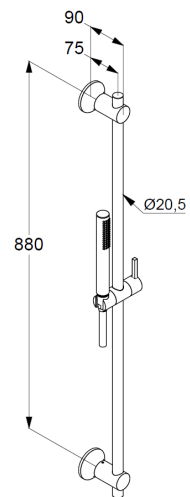

Technische Daten

KLUDI NOVA FONTE

Brause- Set 1 S

DN 15

Stil: Decó

Artikel- Nr.:

2084005-35

Oberfläche:

mit Kalkschnellreinigung

Anschlussgewinde G 1/2"

Siebichtung

Brauseschlauch

kunststoffummantelt

mit Metalleffekt

mit konischen Muttern

verdrehsicher

G 1/2 x G 1/2 x 1600 mm

Wandstange 900 mm

höhenverstellbare Handbrausehalterung

mit Befestigungsmaterial

zur starren Wandmontage

Produktabbildung

Maßzeichnung

Durchflussdiagramm