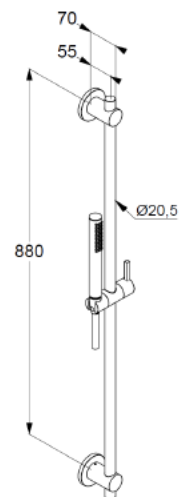

Anschlussgewinde G 1/2"

Siebichtung

Brauseschlauch

kunststoffummantelt

mit Metalleffekt

mit konischen Muttern

verdreh sicher

G 1/2 x G 1/2 x 1600 mm

Wandstange 900 mm

höhenverstellbare Handbrausehalterung

mit Befestigungsmaterial

zur starren Wandmontage

### Produktabbildung

### Maßzeichnung