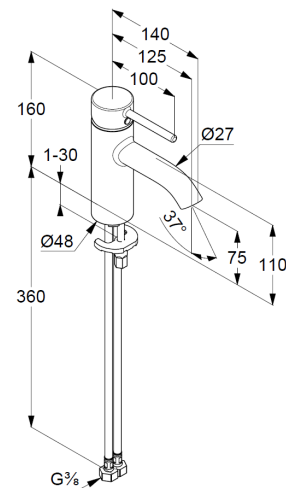

Technische Daten

KLUDI BOZZ
Waschtisch-Einhandmischer 75
DN 15

Artikel- Nr.:
382723976

Oberfläche:
39 schwarz matt

Artikeltext
Hersteller KLUDI GmbH & Co. KG
Typ: KLUDI BOZZ
Waschtisch-Einhandmischer 75
Artikel- Nr.: 382723976
Waschtisch-Armatur DN 15
Einhebelmischer
Einlochmontage
geschlossener Hebel, Metall
Strahlregler M18,5
Keramik-Kartusche mit Heißwasserbegrenzung
Durchflussmenge bei 3 bar = 5 l/ min.
flexible Druckschläuche G 3/8 DVGW zugelassen
Schnell-Montagesystem
ohne Ablaufgarnitur

Produktabbildung

Maßzeichnung

Durchflussdiagramm