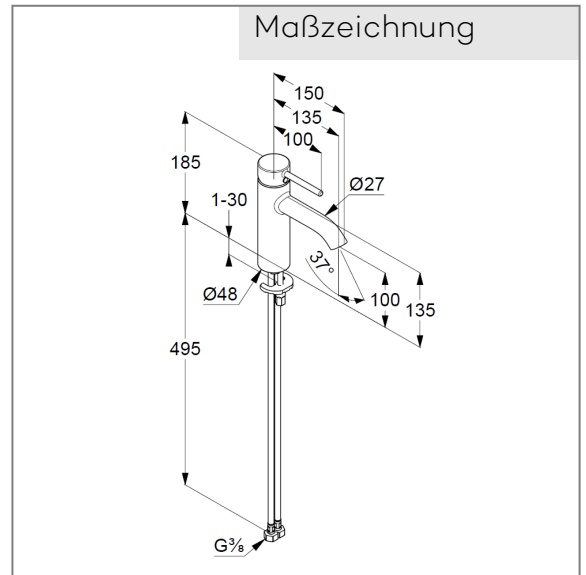

## Technische Daten

KLUDI BOZZ  
Waschtisch-Einhandmischer 100  
DN 15

Artikel- Nr.:  
382820576

Oberfläche:  
05 chrom

Artikeltext  
Hersteller KLUDI GmbH & Co. KG  
Typ: KLUDI BOZZ  
Waschtisch-Einhandmischer 100  
Artikel- Nr.: 382820576  
Waschtisch-Armatur DN 15  
Einhebelmischer  
Einlochmontage  
geschlossener Hebel, Metall  
Strahlregler M18,5  
Keramik-Kartusche mit Heißwasserbegrenzung  
Durchflussmenge bei 3 bar = 5 l/ min.  
flexible Druckschläuche G 3/8 DVGW zugelassen  
Schnell-Montagesystem  
ohne Ablaufgarnitur

### Produktabbildung

### Maßzeichnung