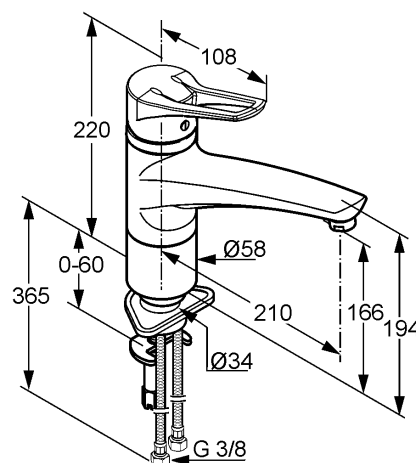

Oberfläche:
 05 chrom
 82 chrom/mocca
 91 chrom/weiß

Produktabbildung

Ausschreibungstext

Einlochspültischarmatur, Hersteller KLUDI GmbH & Co KG
 KLUDI MX Art. Nr. 39904..62
 Ausführung wie folgt: Spültisch-Einhandmischer DN 15 / PN 10 mit schwenkbarem Auslauf (360°), aus Messing, Oberfläche wahlweise: 05 = chrom; 82 = chrom/mocca; 91 = chrom/weiß, Bügelhebel aus Metall, Keramik Kartusche K-41 mit Heißwasserbegrenzung, mit Cascade-Luftsprudler M 24 x 1, Durchflussmenge 9,5 l/min bei 3,0 bar, flexible Anschlüsse G 3/8 mit Metallummantelung mit DVGW / W270 Zulassung, Schnell-Montagesystem
 Geräuschverhalten DIN 4109 Geräuschgruppe I, P-IX 18638/IA
 Abmessungen: Höhe gesamt: 220 mm, Auslaufhöhe: 166 mm, Ausladung: 210 mm, Hebellänge: 108 mm

Maßzeichnung

Durchflussdiagramm