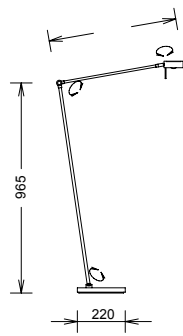

41.935.05 mattnickel, nickel dull

41.935.06 Chrom, chrome

2 x 4,5W LED, ca. 500 Lumen
3000 K (Warmton, warm white)

mit Tastdimmer
with touch dimmer

Oberseite Reflektor:
Metallfilter mit Schlitzen

metal filter with slots
on top of reflector