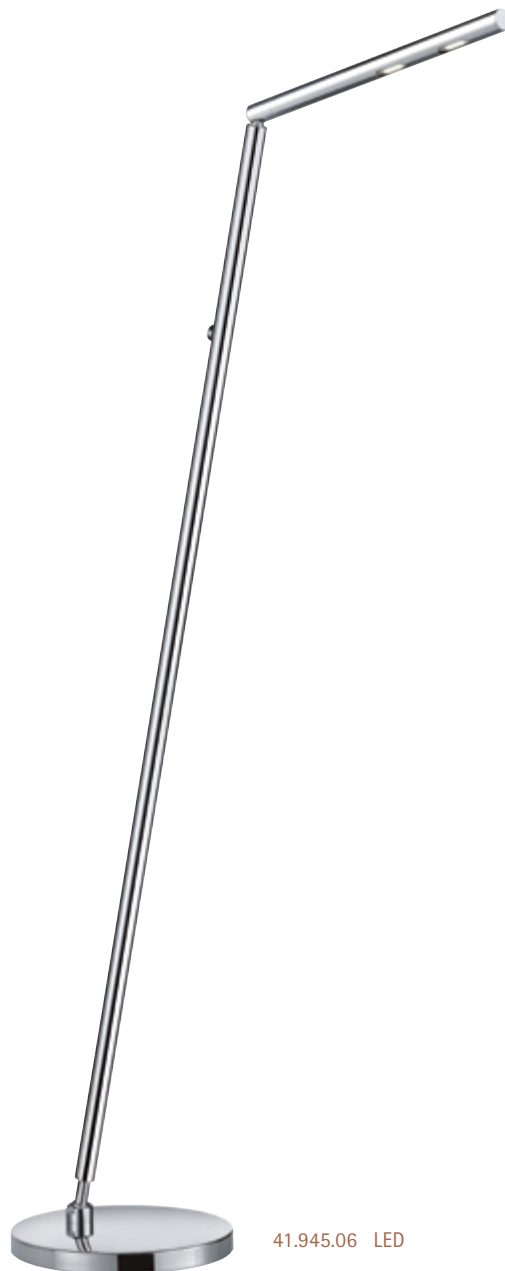

41.945.05 mattnickel, nickel dull

41.945.06 Chrom, chrome

2 x 3,26W LED, ca. 500 Lumen
3000 K, (Warmton, warm white)

mit Tastdimmer
with touch dimmer

Reflektor seitlich drehbar
reflector lateral pivotable

Ausladung, range: ca. 1000 mm

41.945.06 LED