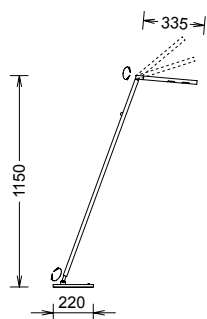

41.945.05 mattnickel, nickel dull

41.945.06 Chrom, chrome

2 x 3,26W LED, ca. 500 Lumen
3000 K, (Warmton, warm white)

mit Tastdimmer
with touch dimmer

Reflektor seitlich drehbar
reflector lateral pivotable

Ausladung, range: ca. 1000 mm

41.945.06 LED