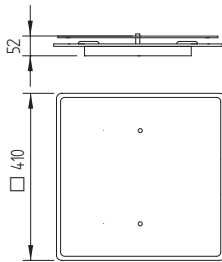

Zeichnung | technical drawing

91.349.05

Die Details machen den Unterschied | the details make the difference

- Das 6 mm Vollmaterial, hochwertig mattiert und vernickelt, sowie die leistungsstarken 10 W LEDs mit einer Lumenleistung von 980 lm pro Brennstelle, zeichnen im Detail die Hochwertigkeit dieser Serie aus
The 6 mm solid material, high-quality matted and nickel-plated, as well as the powerful 10 W LEDs with a lumen output of 980 lm per lighting unit, distinguish the high quality of this series in detail.