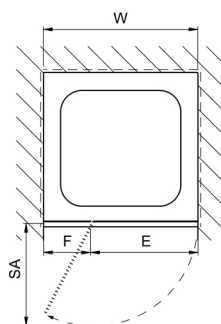

mit Festelement links oder rechts
in Nische

L = Anschlag links
R = Anschlag rechts

Höhe = 2000 mm

Für Duschwannen in der Größe	Standardmaß Verstellbereich		Schenkellänge der eingebauten Wanne		Schwenkbereich des Türflügels bezogen auf Außenkante Wandprofil	Einsteigsbreite	Festelementbreite	Typenbezeichnung	Artikelnummer bis 31.12.2017	Artikelnummer ab 01.01.2018
W	V		WE		SA	E	F		ESG (524)	ESG (A)
mm	von mm	bis mm	von mm	bis mm	mm	mm	mm		Profile Silber poliert (540)	Profile Silber poliert (D)
									Scharniere/Griffe chrom	Scharniere/Griffe chrom