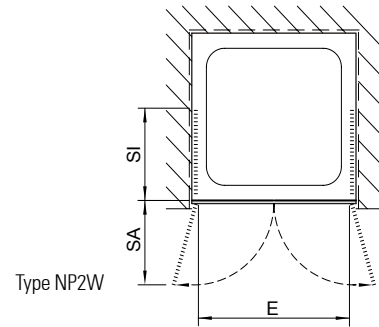

2-teilig
nach innen und außen
zu öffnen

Höhe = 2000 mm

Für Duschwanne in der Größe	Standardmaß Verstellbereich		Schenklänge der eingebauten Wanne		Schwenkbereich des Türflügels bezogen auf Außenkante Wandprofil		Einstiegsbreite	Typenbezeichnung	Artikelnummer
	W	V		WE		SA			
mm	von mm	bis mm	von mm	bis mm	mm	mm	mm		Profile Silber matt (A) Silber poliert (D) Scharniere/Griffe chrom ESG (A)
Pendeltür 2-teilig für Nische Type NP2W									
750	720	– 750	720	– 750	310	325	616	NP2W 75	VY01207520.....1
800	770	– 800	770	– 800	335	350	666	NP2W 80	VY01208020.....1
850	820	– 850	820	– 850	360	375	716	NP2W 85	VY01208520.....1
900	870	– 900	870	– 900	385	400	766	NP2W 90	VY01209020.....1
1000	970	– 1000	970	– 1000	435	450	866	NP2W 100	VY01210020.....1
1100	1070	– 1100	1070	– 1100	485	500	966	NP2W 110	VY01211020.....1
1200	1170	– 1200	1170	– 1200	535	550	1066	NP2W 120	VY01212020.....1