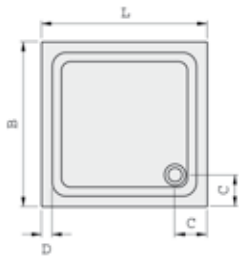

Maße	Gewicht ca. kg	Artikelnummer bis 31.12.2017	Artikelnummer ab 01.01.2018
------	-------------------	------------------------------------	-----------------------------------

**Koralle T200 DW 80/80**

L 800  
B 800  
T 60  
H bodengleich oder 170-190 mm  
C 200  
D 60  
Ablauf Ø 90 mm

8      K60080000      VL151080080201

**Koralle T200 DW 90/75**

L 750  
B 900  
T 60  
H bodengleich oder 170-190 mm  
C 200  
D 60  
Ablauf Ø 90 mm

9      K60081000      VL186090075201

**Koralle T200 DW 90/90**

L 900  
B 900  
T 60  
H bodengleich oder 170-190 mm  
C 200  
D 60  
Ablauf Ø 90 mm

11      K60082000      VL151090090201

**Koralle T200 DW 100/100**

L 1000  
B 1000  
T 60  
H bodengleich oder 170-190 mm  
C 200  
D 60  
Ablauf Ø 90 mm

13      K60083000      VL151100100201