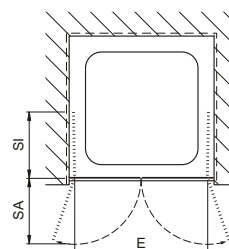

2-teilig
nach innen und außen zu öffnen
Höhe = 1850 mm

Type NP2W

Für Duschwannen in der Größe	Standardmaß Verstellbereich		Schenkellänge der eingebauten Wanne für Nische oder für verkürzte Trennwand		Schwenkbereich des Türflügels bezogen auf Außenkante Wandprofil		Einstiegsbreite	Typenbezeichnung	Artikelnummer
	W	V		WE		SA			
mm	von mm	bis mm	von mm	bis mm	mm	mm	mm		Profile Silber matt (A) ESG (A)

Pendeltür 2-teilig in Nische | Type TwiggyPlus NP2W

750	720 – 760	720 – 760	295	325	590	NP2W 75	VZ01207518.....1
800	770 – 810	770 – 810	320	350	640	NP2W 80	VZ01208018.....1
900	870 – 910	870 – 910	370	400	740	NP2W 90	VZ01209018.....1
1000	970 – 1010	970 – 1010	420	450	840	NP2W 100	VZ01210018.....1
1100	1070 – 1110	1070 – 1110	470	500	940	NP2W 110	VZ01211018.....1

2-teilig
nach innen und außen zu öffnen
Höhe = 2000 mm

Type NP2W

Für Duschwannen in der Größe	Standardmaß Verstellbereich		Schenkellänge der eingebauten Wanne für Nische oder für verkürzte Trennwand		Schwenkbereich des Türflügels bezogen auf Außenkante Wandprofil		Einstiegsbreite	Typenbezeichnung	Artikelnummer
	W	V		WE		SA			
mm	von mm	bis mm	von mm	bis mm	mm	mm	mm		Profile Silber matt (A) ESG (A)