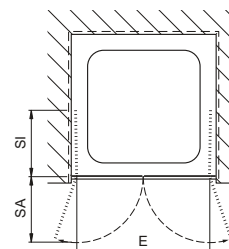

2-teilig
nach innen und außen zu öffnen
Höhe = 1850 mm

Type NP2W

Für Duschwannen in der Größe	Standardmaß Verstellbereich		Schenkellänge der eingebauten Wanne für Nische oder für verkürzte Trennwand		Schwenkbereich des Türflügels bezogen auf Außenkante Wandprofil		Einstiegsbreite	Typenbezeichnung	Artikelnummer
	W	V		WE		SA			
mm	von mm	bis mm	von mm	bis mm	mm	mm	mm		Profile Silber matt (A) ESG (A)

Pendeltür 2-teilig in Nische | Type TwiggyPlus NP2W

750	720 – 760	720 – 760	295	325	590	NP2W 75	VZ01207518.....1
800	770 – 810	770 – 810	320	350	640	NP2W 80	VZ01208018.....1
900	870 – 910	870 – 910	370	400	740	NP2W 90	VZ01209018.....1
1000	970 – 1010	970 – 1010	420	450	840	NP2W 100	VZ01210018.....1
1100	1070 – 1110	1070 – 1110	470	500	940	NP2W 110	VZ01211018.....1

2-teilig
nach innen und außen zu öffnen
Höhe = 2000 mm

Type NP2W

Für Duschwannen in der Größe	Standardmaß Verstellbereich		Schenkellänge der eingebauten Wanne für Nische oder für verkürzte Trennwand		Schwenkbereich des Türflügels bezogen auf Außenkante Wandprofil		Einstiegsbreite	Typenbezeichnung	Artikelnummer
	W	V		WE		SA			
mm	von mm	bis mm	von mm	bis mm	mm	mm	mm		Profile Silber matt (A) ESG (A)