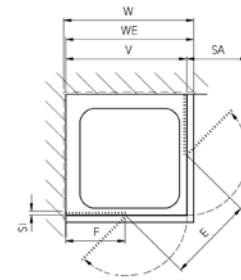

mit Festelement  
öffnet nach innen und außen

**Höhe = 1850 mm**

mit Eckkonsole: Gesamthöhe = 1880 mm (ab Größe 900 mm)  
Eckkonsolen ab Größe 900 mm im Lieferumfang enthalten  
Für die Größen 750 und 800 mm optional zu bestellen.

Type EPF

E: bei gleichen  
Schenkelbreiten

Für Duschwannen in der Größe	Standardmaß Verstellbereich		Schenkellänge der eingebauten Wanne		Schwenkbereich des Türflügels bezogen auf Außenkante Wandprofil		Einstiegs- breite	Fest- element- breite	Typen- bezeichnung	Artikelnummer
	<b>W</b>	<b>V</b>		<b>WE</b>		<b>SA</b>				
mm	von mm	bis mm	von mm	bis mm	mm	mm	mm	mm		Profile Silber matt (A) ESG (A)

mit Festelement  
 öffnet nach innen und außen  
**Höhe = 2000 mm**  
 mit Eckkonsole: Gesamthöhe = 2030 mm (ab Größe 900 mm)  
 Eckkonsolen ab Größe 900 mm im Lieferumfang enthalten  
 Für die Größen 750 und 800 mm optional zu bestellen.

Type EPF

Für Dusch-wannen in der Größe	Standardmaß Verstellbereich		Schenkellänge der eingebauten Wanne		Schwenkbereich des Türflügels bezogen auf Außenkante Wandprofil		Ein-stiegs-breite	Fest-ele-ment-breite	Typen-bezeichnung	Artikelnummer
	W	V		WE		SA				
mm	von mm	bis mm	von mm	bis mm	mm	mm	mm	mm		Profile Silber matt (A) ESG (A)