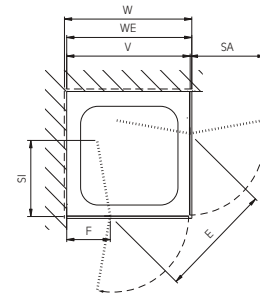

mit Festelement  
öffnet nach innen und außen

**Höhe = 1850 mm**

mit Eckkonsole: Gesamthöhe = 1880 mm (ab Größe 900 mm)  
Eckkonsolen ab Größe 900 mm im Lieferumfang enthalten  
Für die Größen 750 und 800 mm optional zu bestellen.

Type EPF

E: bei gleichen  
Schenkelbreiten

Für Duschwannen in der Größe	Standardmaß Verstellbereich		Schenkellänge der eingebauten Wanne		Schwenkbereich des Türflügels bezogen auf Außenkante Wandprofil		Einstiegs- breite	Fest- element- breite	Typen- bezeichnung	Artikelnummer
	<b>W</b>	<b>V</b>		<b>WE</b>		<b>SA</b>				
mm	von mm	bis mm	von mm	bis mm	mm	mm	mm	mm		Profile Silber matt (A) ESG (A)

mit Festelement  
 öffnet nach innen und außen  
**Höhe = 2000 mm**  
 mit Eckkonsole: Gesamthöhe = 2030 mm (ab Größe 900 mm)  
 Eckkonsolen ab Größe 900 mm im Lieferumfang enthalten  
 Für die Größen 750 und 800 mm optional zu bestellen.

Type EPF

Für Dusch-wannen in der Größe	Standardmaß Verstellbereich		Schenkellänge der eingebauten Wanne		Schwenkbereich des Türflügels bezogen auf Außenkante Wandprofil		Ein-stiegs-breite	Fest-ele-ment-breite	Typen-bezeichnung	Artikelnummer
	W	V		WE		SA				
mm	von mm	bis mm	von mm	bis mm	mm	mm	mm	mm		Profile Silber matt (A) ESG (A)