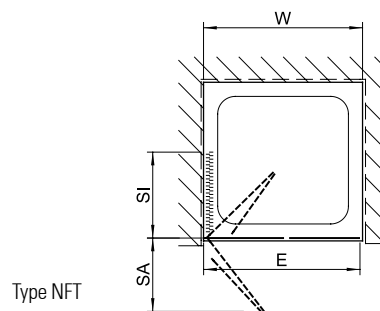

komplett an die Wand faltbar,  
nach innen und außen schwenkbar

**Höhe = 1850 mm**

Für Duschwannen in der Größe	Standardmaß Verstellbereich		Schenkellänge der eingebauten Wanne für Nische oder für verkürzte Trennwand		Schwenkbereich des Türflügels bezogen auf Außenkante Wandprofil		Einstiegsbreite	Typenbezeichnung	Artikelnummer
	W	V		WE		SA			
mm	von mm	bis mm	von mm	bis mm	mm	mm	mm		Profile Silber matt (A) ESG (A)
<b>Faltdür in Nische   Type TwiggyPlus NFT</b>									
750	720	– 760	720	– 760	315	345	590	NFT 75	VZ16207518.....1
800	770	– 810	770	– 810	340	370	640	NFT 80	VZ16208018.....1
900	870	– 910	870	– 910	390	420	740	NFT 90	VZ16209018.....1
1000	970	– 1010	970	– 1010	440	470	840	NFT 100	VZ16210018.....1

komplett an die Wand faltbar,  
nach innen und außen schwenkbar

**Höhe = 2000 mm**

Für Duschwannen in der Größe	Standardmaß Verstellbereich		Schenkellänge der eingebauten Wanne für Nische oder für verkürzte Trennwand		Schwenkbereich des Türflügels bezogen auf Außenkante Wandprofil		Einstiegsbreite	Typenbezeichnung	Artikelnummer
	W	V		WE		SA			
mm	von mm	bis mm	von mm	bis mm	mm	mm	mm		Profile Silber matt (A) ESG (A)
<b>Faltdür in Nische   Type TwiggyPlus NFT</b>									
750	720	– 760	720	– 760	315	345	590	NFT 75	VZ16207520.....1
800	770	– 810	770	– 810	340	370	640	NFT 80	VZ16208020.....1
900	870	– 910	870	– 910	390	420	740	NFT 90	VZ16209020.....1
1000	970	– 1010	970	– 1010	440	470	840	NFT 100	VZ16210020.....1