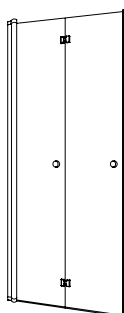

komplett an die Wand faltbar,  
nach innen und außen schwenkbar

**Höhe = 1850 mm**

Für Duschwannen in der Größe	Standardmaß Verstellbereich		Schenkellänge der eingebauten Wanne für Nische oder für verkürzte Trennwand		Schwenkbereich des Türflügels bezogen auf Außenkante Wandprofil		Einstiegsbreite	Typenbezeichnung	Artikelnummer
	W	V		WE		SA			
mm	von mm	bis mm	von mm	bis mm	mm	mm	mm		Profile Silber matt (A) ESG (A)
<b>Faltdür in Nische   Type TwiggyPlus NFT</b>									
750	720	– 760	720	– 760	315	345	590	NFT 75	VZ16207518.....1
800	770	– 810	770	– 810	340	370	640	NFT 80	VZ16208018.....1
900	870	– 910	870	– 910	390	420	740	NFT 90	VZ16209018.....1
1000	970	– 1010	970	– 1010	440	470	840	NFT 100	VZ16210018.....1

komplett an die Wand faltbar,  
nach innen und außen schwenkbar

**Höhe = 2000 mm**

Für Duschwannen in der Größe	Standardmaß Verstellbereich		Schenkellänge der eingebauten Wanne für Nische oder für verkürzte Trennwand		Schwenkbereich des Türflügels bezogen auf Außenkante Wandprofil		Einstiegsbreite	Typenbezeichnung	Artikelnummer
	W	V		WE		SA			
mm	von mm	bis mm	von mm	bis mm	mm	mm	mm		Profile Silber matt (A) ESG (A)
<b>Faltdür in Nische   Type TwiggyPlus NFT</b>									
750	720	– 760	720	– 760	315	345	590	NFT 75	VZ16207520.....1
800	770	– 810	770	– 810	340	370	640	NFT 80	VZ16208020.....1
900	870	– 910	870	– 910	390	420	740	NFT 90	VZ16209020.....1
1000	970	– 1010	970	– 1010	440	470	840	NFT 100	VZ16210020.....1