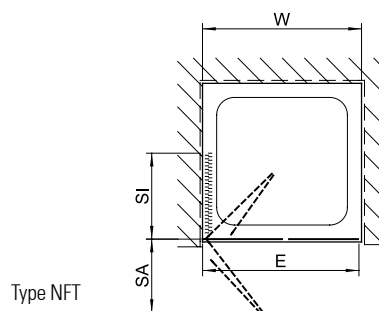

komplett an die Wand faltbar,  
nach innen und außen schwenkbar

**Höhe = 1850 mm**

Für Duschwannen in der Größe	Standardmaß Verstellbereich		Schenkellänge der eingebauten Wanne für Nische oder für verkürzte Trennwand		Schwenkbereich des Türflügels bezogen auf Außenkante Wandprofil		Einstiegsbreite	Typenbezeichnung	Artikelnummer
	W	V		WE		SA			
mm	von mm	bis mm	von mm	bis mm	mm	mm	mm		Profile Silber matt (A) ESG (A)
<b>Faltdür in Nische   Type TwiggyPlus NFT</b>									
750	720	– 760	720	– 760	315	345	590	NFT 75	VZ16207518.....1
800	770	– 810	770	– 810	340	370	640	NFT 80	VZ16208018.....1
900	870	– 910	870	– 910	390	420	740	NFT 90	VZ16209018.....1
1000	970	– 1010	970	– 1010	440	470	840	NFT 100	VZ16210018.....1

komplett an die Wand faltbar,  
nach innen und außen schwenkbar

**Höhe = 2000 mm**

Für Duschwannen in der Größe	Standardmaß Verstellbereich		Schenkellänge der eingebauten Wanne für Nische oder für verkürzte Trennwand		Schwenkbereich des Türflügels bezogen auf Außenkante Wandprofil		Einstiegsbreite	Typenbezeichnung	Artikelnummer
	W	V		WE		SA			
mm	von mm	bis mm	von mm	bis mm	mm	mm	mm		Profile Silber matt (A) ESG (A)
<b>Faltdür in Nische   Type TwiggyPlus NFT</b>									
750	720	– 760	720	– 760	315	345	590	NFT 75	VZ16207520.....1
800	770	– 810	770	– 810	340	370	640	NFT 80	VZ16208020.....1
900	870	– 910	870	– 910	390	420	740	NFT 90	VZ16209020.....1
1000	970	– 1010	970	– 1010	440	470	840	NFT 100	VZ16210020.....1