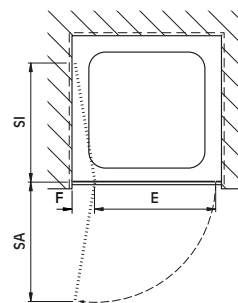

TwiggyPlus | Höhe 1850 mm

mit Festelement
öffnet nach innen und außen

Höhe = 1850 mm

Eckkonsole ab 900 mm im
Lieferumfang enthalten
Gesamthöhe: 1880 mm

Type NPF

Für Duschwan- nen in der Größe	Standardmaß Verstellbereich		Schenkellänge der eingebauten Wanne für Nische oder für verkürzte Trennwand		Schwenkbereich des Türflügels bezogen auf Außenkante Wandprofil		Einstiegs- breite	Festelement- breite	Typen- bezeichnung	Artikelnummer
	W mm	V von mm	bis mm	WE von mm	bis mm	SA mm				
										Profile Silber matt (A) ESG (A)

TwiggyPlus | Höhe 2000 mm

mit Festelement
öffnet nach innen und außen

Höhe = 2000 mm

Eckkonsolen ab 900 mm
im Lieferumfang enthalten
Gesamthöhe: 2030 mm

Type NPF

Für Duschwan- nen in der Größe	Standardmaß Verstellbereich		Schenkellänge der eingebauten Wanne für Nische oder für verkürzte Trennwand		Schwenkbereich des Türflügels bezogen auf Außenkante Wandprofil		Einstiegs- breite	Fest- element- breite	Typen- bezeichnung	Artikelnummer
	W mm	V von mm	bis mm	WE von mm	bis mm	SA mm				
										Profile Silber matt (A) ESG (A)