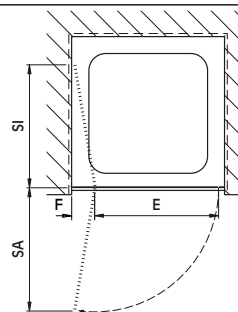

TwiggyPlus | Höhe 1850 mm

mit Festelement
öffnet nach innen und außen

Höhe = 1850 mm

Eckkonsole ab 900 mm im
Lieferumfang enthalten
Gesamthöhe: 1880 mm

Type NPF

Für Duschwan- nen in der Größe	Standardmaß Verstellbereich		Schenkellänge der eingebauten Wanne für Nische oder für verkürzte Trennwand		Schwenkbereich des Türflügels bezogen auf Außenkante Wandprofil		Einstiegs- breite	Festelement- breite	Typen- bezeichnung	Artikelnummer
	W mm	V von mm	bis mm	WE von mm	bis mm	SA mm				
										Profile Silber matt (A) ESG (A)

TwiggyPlus | Höhe 2000 mm

mit Festelement
öffnet nach innen und außen

Höhe = 2000 mm

Eckkonsolen ab 900 mm
im Lieferumfang enthalten
Gesamthöhe: 2030 mm

Type NPF

Für Duschwan- nen in der Größe	Standardmaß Verstellbereich		Schenkellänge der eingebauten Wanne für Nische oder für verkürzte Trennwand		Schwenkbereich des Türflügels bezogen auf Außenkante Wandprofil		Einstiegs- breite	Fest- element- breite	Typen- bezeichnung	Artikelnummer
	W mm	V von mm	bis mm	WE von mm	bis mm	SA mm				
										Profile Silber matt (A) ESG (A)