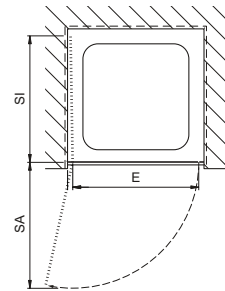

**TwiggyPlus | Höhe 1850 mm**

Tür 1-teilig wandangeschlagen  
 öffnet nach innen und außen  
**Höhe = 1850 mm**

Type NPW

Für Duschwannen in der Größe	Standardmaß Verstellbereich		Schenkellänge der eingebauten Wanne für Nische oder für verkürzte Trennwand		Schwenkbereich des Türflügels bezogen auf Außenkante Wandprofil		Einstiegsbreite	Typenbezeichnung	Artikelnummer
	W mm	V von mm bis mm	WE von mm bis mm	SA mm	SI mm	E mm			

Profile Silber matt (A)  
 ESG (A)

**Pendeltür Wandanschlag für Nische | Type TwiggyPlus NPW**

750	720 – 760	720 – 760	600	630	600	NPW 75	VZ17107518.....1
800	770 – 810	770 – 810	650	680	650	NPW 80	VZ17108018.....1
900	870 – 910	870 – 910	750	780	750	NPW 90	VZ17109018.....1

**TwiggyPlus | Höhe 2000 mm**

Tür 1-teilig wandangeschlagen  
 öffnet nach innen und außen  
**Höhe = 2000 mm**

Type NPW

Für Duschwannen in der Größe	Standardmaß Verstellbereich		Schenkellänge der eingebauten Wanne für Nische oder für verkürzte Trennwand		Schwenkbereich des Türflügels bezogen auf Außenkante Wandprofil		Einstiegsbreite	Typenbezeichnung	Artikelnummer
	W mm	V von mm bis mm	WE von mm bis mm	SA mm	SI mm	E mm			