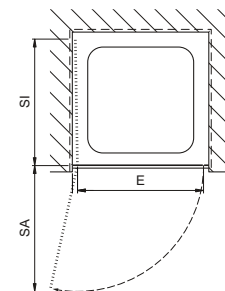

**TwiggyPlus | Höhe 1850 mm**

Tür 1-teilig wandangeschlagen  
 öffnet nach innen und außen  
**Höhe = 1850 mm**

Type NPW

Für Duschwannen in der Größe	Standardmaß Verstellbereich		Schenkellänge der eingebauten Wanne für Nische oder für verkürzte Trennwand		Schwenkbereich des Türflügels bezogen auf Außenkante Wandprofil		Einstiegsbreite	Typenbezeichnung	Artikelnummer
	W mm	V von mm bis mm	WE von mm bis mm	SA mm	SI mm	E mm			

Profile Silber matt (A)  
 ESG (A)

**Pendeltür Wandanschlag für Nische | Type TwiggyPlus NPW**

750	720 – 760	720 – 760	600	630	600	NPW 75	VZ17107518.....1
800	770 – 810	770 – 810	650	680	650	NPW 80	VZ17108018.....1
900	870 – 910	870 – 910	750	780	750	NPW 90	VZ17109018.....1

**TwiggyPlus | Höhe 2000 mm**

Tür 1-teilig wandangeschlagen  
 öffnet nach innen und außen  
**Höhe = 2000 mm**

Type NPW

Für Duschwannen in der Größe	Standardmaß Verstellbereich		Schenkellänge der eingebauten Wanne für Nische oder für verkürzte Trennwand		Schwenkbereich des Türflügels bezogen auf Außenkante Wandprofil		Einstiegsbreite	Typenbezeichnung	Artikelnummer
	W mm	V von mm bis mm	WE von mm bis mm	SA mm	SI mm	E mm			