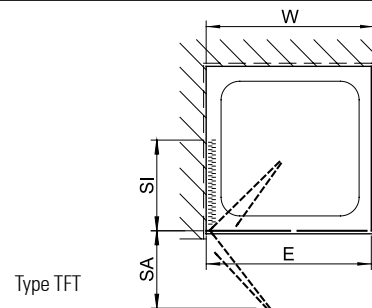

TwiggyPlus | Höhe 1850 mm

komplett an die Wand faltbar,
nach innen und außen schwenkbar
für Trennwand

Höhe = 1850 mm

Die Quertraverse liegt der
Trennwand bei
(1300 mm Länge, kürzbar,
Gesamthöhe: 1880)

Für Dusch- wannen in der Größe	Standardmaß Verstellbereich		Schenkellänge der eingebauten Wanne für Trennwand in gleicher Höhe		Schwenkbereich des Türflügels bezogen auf Außenkante Wandprofil		Einstiegs- breite	Typen- bezeichnung	Artikelnummer
	W	V		WE		SA			
mm	von	bis	von	bis	mm	mm	mm		Profile Silber matt (A) ESG (A)

Faltdür für Trennwand | Type TwiggyPlus TFT

750	710 – 750	720 – 760	295	325	550	TFT 75	VZ14707518.....1
800	760 – 800	770 – 810	320	350	600	TFT 80	VZ14708018.....1
900	860 – 900	870 – 910	370	400	700	TFT 90	VZ14709018.....1
1000	960 – 1000	970 – 1010	420	450	800	TFT 100	VZ14710018.....1

TwiggyPlus | Höhe 2000 mm

komplett an die Wand faltbar,
nach innen und außen schwenkbar
für Trennwand

Höhe = 2000 mm

Die Quertraverse liegt der
Trennwand bei
(1300 mm Länge, kürzbar,
Gesamthöhe: 2030 mm)

Für Duschwannen in der Größe	Standardmaß Verstellbereich		Schenkellänge der eingebauten Wanne für Trennwand in gleicher Höhe		Schwenkbereich des Türflügels bezogen auf Außenkante Wandprofil		Einstiegs- breite	Typen- bezeichnung	Artikelnummer
	W	V		WE		SA			
mm	von	bis	von	bis	mm	mm	mm		Profile Silber matt (A) ESG (A)