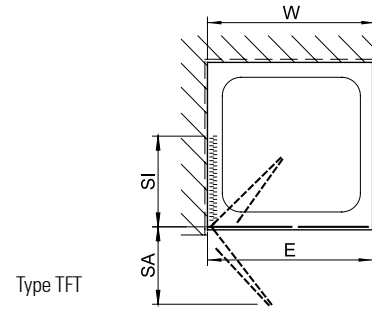

TwiggyPlus | Höhe 1850 mm

komplett an die Wand faltbar,
nach innen und außen schwenkbar
für Trennwand

Höhe = 1850 mm

Die Quertraverse liegt der
Trennwand bei
(1300 mm Länge, kürzbar,
Gesamthöhe: 1880)

Für Dusch- wannen in der Größe	Standardmaß Verstellbereich		Schenkellänge der eingebauten Wanne für Trennwand in gleicher Höhe		Schwenkbereich des Türflügels bezogen auf Außenkante Wandprofil		Einstiegs- breite	Typen- bezeichnung	Artikelnummer
	W	V		WE		SA			
mm	von	bis	von	bis	mm	mm	mm		Profile Silber matt (A) ESG (A)

Faltdür für Trennwand | Type TwiggyPlus TFT

750	710 – 750	720 – 760	295	325	550	TFT 75	VZ14707518.....1
800	760 – 800	770 – 810	320	350	600	TFT 80	VZ14708018.....1
900	860 – 900	870 – 910	370	400	700	TFT 90	VZ14709018.....1
1000	960 – 1000	970 – 1010	420	450	800	TFT 100	VZ14710018.....1

TwiggyPlus | Höhe 2000 mm

komplett an die Wand faltbar,
nach innen und außen schwenkbar
für Trennwand

Höhe = 2000 mm

Die Quertraverse liegt der
Trennwand bei
(1300 mm Länge, kürzbar,
Gesamthöhe: 2030 mm)

Für Duschwannen in der Größe	Standardmaß Verstellbereich		Schenkellänge der eingebauten Wanne für Trennwand in gleicher Höhe		Schwenkbereich des Türflügels bezogen auf Außenkante Wandprofil		Einstiegs- breite	Typen- bezeichnung	Artikelnummer
	W	V		WE		SA			
mm	von	bis	von	bis	mm	mm	mm		Profile Silber matt (A) ESG (A)