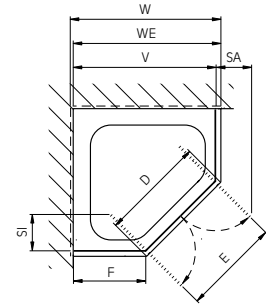

4-teilig
2-flügelig nach innen und außen zu öffnen

Höhe = 1850 mm

mit Eckkonsole: Gesamthöhe = 1880 mm (ab Größe 900 mm)
Eckkonsolen ab Größe 900 mm im Lieferumfang enthalten
Für die Größen 750 und 800 mm optional zu bestellen.
Bitte schenkelweise bestellen!

Type FPF

Diagonalmäß	Standardmaß Verstellbereich		Schenkellänge der eingebauten Wanne		Schwenkbereich des Türflügels bezogen auf Außenkante Wandprofil		Einstiegsbreite	Festelementbreite	Typenbezeichnung	Artikelnummer
	D	V		WE		SA				
mm	von mm	bis mm	von mm	bis mm	mm	mm	mm	mm		Profil Silber matt (A) ESG (A)
Fünfeck Pendeltür mit Festelement Type TwiggyPlus FPF (Schenkel)										
D636	865	– 885	885	– 905	290	320	560	410	FPF 90/90	VZ34609018.....1
D707	965	– 985	985	– 1005	325	355	630	460	FPF 100/100	VZ34810018.....1

4-teilig
2-flügelig nach innen und außen zu öffnen

Höhe = 2000 mm

mit Eckkonsolen: Gesamthöhe = 2030 mm (ab Größe 900 mm)
Eckkonsolen ab Größe 900 mm im Lieferumfang enthalten
Für die Größen 750 und 800 mm optional zu bestellen.
Bitte schenkelweise bestellen!

Diagonalmaß	Standardmaß Verstellbereich		Schenkellänge der eingebauten Wanne		Schwenkbereich des Türflügels bezogen auf Außenkante Wandprofil		Einstiegsbreite	Festelementbreite	Typenbezeichnung	Artikelnummer
	D	V		WE		SA				
mm	von mm	bis mm	von mm	bis mm	mm	mm	mm	mm		Profil Silber matt (A) ESG (A)
Fünfeck Pendeltür mit Festelement Type TwiggyPlus FPF (Schenkel)										
D636	865	– 885	885	– 905	290	320	560	410	FPF 90/90	VZ34609020.....1
D707	965	– 985	985	– 1005	325	355	630	460	FPF 100/100	VZ34810020.....1
BO Bodengleicher Einbau (Maßbereich Standardeinbau „Außenkante Festelement-Glas an Fuge“)										
	885	– 905			290	320	560	440	FPFBO 90/90	VZ34609320.....1
	985	– 1005			325	355	630	490	FPFBO 100/100	VZ34810320.....1