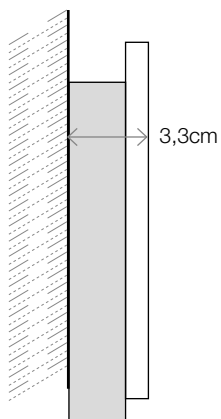

LATERALE

Design: Studio KOH-I-NOOR

Specchiera con illuminazione frontale laterale

Espejo con doble iluminación frontal lateral

Mirror with frontal side light

Spiegel mit seitlicher Spiegelbeleuchtung

Miroir avec éclairage vertical

L (cm)	H (cm)	Codice	C (cm)	P (cm)	Watt	Lumen
95	60	L46035	49,5	70,5	2 x 9,8	2320
	70	L46036				
	80	L46037				
	90	L46038				
105	60	L46040	49,5	80,5	2 x 9,8	2320
	70	L46041				
	80	L46042				
	90	L46043				
140	90	L46045	79,5			3700
	100	L46046				