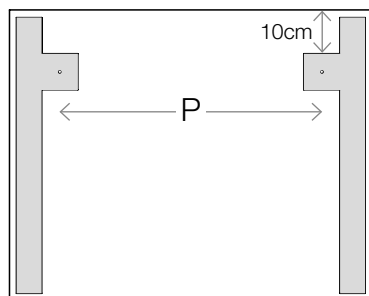

LATERALE

Design: Studio KOH-I-NOOR

Specchiera con illuminazione frontale laterale

Espejo con doble iluminación frontal lateral

Mirror with frontal side light

Spiegel mit seitlicher Spiegelbeleuchtung

Miroir avec éclairage vertical

L (cm)	H (cm)	Codice	C (cm)	P (cm)	Watt	Lumen
95	60	L46035	49,5	70,5	2 x 9,8	2320
	70	L46036				
	80	L46037				
	90	L46038				
105	60	L46040	49,5	80,5	2 x 9,8	2320
	70	L46041				
	80	L46042				
	90	L46043				
140	90	L46045	79,5			3700
	100	L46046				