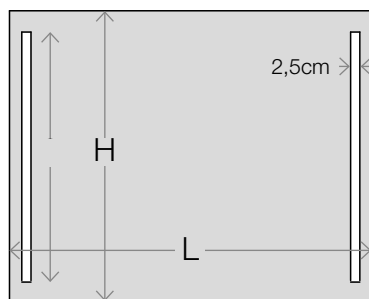

LATERALE

Design: Studio KOH-I-NOOR

Specchiera con illuminazione frontale laterale

Espejo con doble iluminación frontal lateral

Mirror with frontal side light

Spiegel mit seitlicher Spiegelbeleuchtung

Miroir avec éclairage vertical

L (cm)	H (cm)	Codice	C (cm)	P (cm)	Watt	Lumen
95	60	L46035	49,5	70,5	2 x 9,8	2320
	70	L46036				
	80	L46037				
	90	L46038				
105	60	L46040	49,5	80,5	2 x 9,8	2320
	70	L46041				
	80	L46042				
	90	L46043				
140	90	L46045	79,5			3700
	100	L46046				