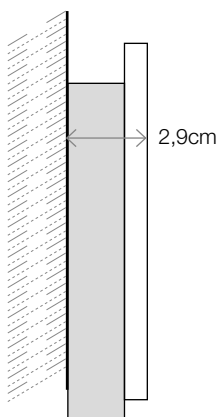

COMFORT LATERALE

Design: Studio KOH-I-NOOR

Specchiera con illuminazione frontale laterale

Espejo con doble iluminación frontal lateral

Mirror with frontal side light

Spiegel mit seitlicher Spiegelbeleuchtung

Miroir avec éclairage vertical

L (cm)	H (cm)	Codice	C (cm)	P (cm)	Watt	Lumen
60	60	LC0300	49,5	46,2	2 x 7,9	1600
	70	LC0301				
	80	LC0302				
70	60	LC0303	49,5	56,2	2 x 7,9	1600
	70	LC0304				
	80	LC0305				
80	60	LC0306	49,5	66,2	2 x 7,9	1600
	70	LC0307				
	80	LC0308				
90	60	LC0309	49,5	76,2	2 x 7,9	1600
	70	LC0310				
	80	LC0311				
95	60	LC0312	49,5	81,2	2 x 7,9	1600
	70	LC0313				
	80	LC0314				
100	60	LC0315	49,5	86,2	2 x 7,9	1600
	70	LC0316				
	80	LC0317				
105	60	LC0318	49,5	91,2	2 x 7,9	1600
	70	LC0319				
	80	LC0320				
120	60	LC0321	49,5	106,2	2 x 7,9	1600
	70	LC0322				
	80	LC0323				
140	60	LC0324	49,5	126,2	2 x 7,9	1600
	70	LC0325				
	80	LC0326				