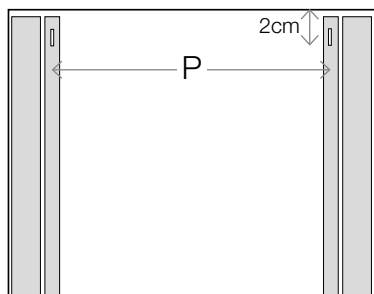

COMFORT LATERALE

Design: Studio KOH-I-NOOR

Specchiera con illuminazione frontale laterale

Espejo con doble iluminación frontal lateral

Mirror with frontal side light

Spiegel mit seitlicher Spiegelbeleuchtung

Miroir avec éclairage vertical

L (cm)	H (cm)	Codice	C (cm)	P (cm)	Watt	Lumen
60	60	LC0300	49,5	46,2	2 x 7,9	1600
	70	LC0301				
	80	LC0302				
70	60	LC0303	49,5	56,2	2 x 7,9	1600
	70	LC0304				
	80	LC0305				
80	60	LC0306	49,5	66,2	2 x 7,9	1600
	70	LC0307				
	80	LC0308				
90	60	LC0309	49,5	76,2	2 x 7,9	1600
	70	LC0310				
	80	LC0311				
95	60	LC0312	49,5	81,2	2 x 7,9	1600
	70	LC0313				
	80	LC0314				
100	60	LC0315	49,5	86,2	2 x 7,9	1600
	70	LC0316				
	80	LC0317				
105	60	LC0318	49,5	91,2	2 x 7,9	1600
	70	LC0319				
	80	LC0320				
120	60	LC0321	49,5	106,2	2 x 7,9	1600
	70	LC0322				
	80	LC0323				
140	60	LC0324	49,5	126,2	2 x 7,9	1600
	70	LC0325				
	80	LC0326				