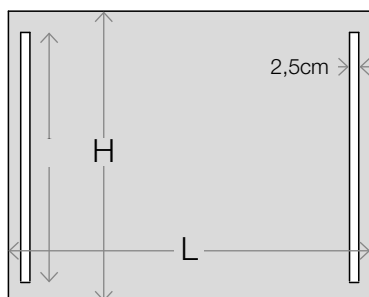

COMFORT LATERALE

Design: Studio KOH-I-NOOR

Specchiera con illuminazione frontale laterale

Espejo con doble iluminación frontal lateral

Mirror with frontal side light

Spiegel mit seitlicher Spiegelbeleuchtung

Miroir avec éclairage vertical

L (cm)	H (cm)	Codice	C (cm)	P (cm)	Watt	Lumen
60	60	LC0300	49,5	46,2	2 x 7,9	1600
	70	LC0301				
	80	LC0302				
70	60	LC0303	49,5	56,2	2 x 7,9	1600
	70	LC0304				
	80	LC0305				
80	60	LC0306	49,5	66,2	2 x 7,9	1600
	70	LC0307				
	80	LC0308				
90	60	LC0309	49,5	76,2	2 x 7,9	1600
	70	LC0310				
	80	LC0311				
95	60	LC0312	49,5	81,2	2 x 7,9	1600
	70	LC0313				
	80	LC0314				
100	60	LC0315	49,5	86,2	2 x 7,9	1600
	70	LC0316				
	80	LC0317				
105	60	LC0318	49,5	91,2	2 x 7,9	1600
	70	LC0319				
	80	LC0320				
120	60	LC0321	49,5	106,2	2 x 7,9	1600
	70	LC0322				
	80	LC0323				
140	60	LC0324	49,5	126,2	2 x 7,9	1600
	70	LC0325				
	80	LC0326				