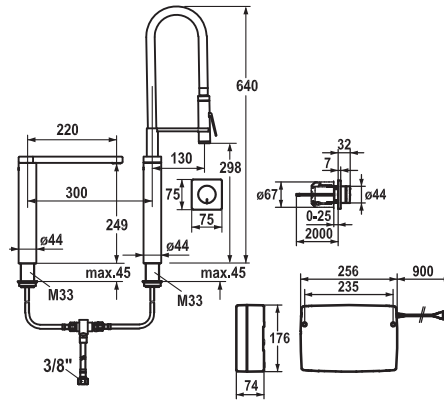

KWC ONO touch light PRO

KWC-Nr. Oberfläche SGVSB Sanitas Troesch

10.652.132.000FL chromeline 726 856
A 220, Flexible Anschlusschläuche, Netz AP

Küche mit LED-Technologie

highflex®
extended water system

Elektronik gesteuert

- touch light PRO Technologie
- highflex® patentierte Federschlauchtechnologie
- tip'n'flow 1-2-3
- 3 voreingestellte Temperaturen und Durchflussmengen
- 2-Loch
- Mikroprozessor-Steuerung
 - tip'n'flow 1: Kaltwasser, 50% Durchfluss kann individuell verändert und gespeichert werden
 - tip'n'flow 2: Warmwasser, 50% Durchfluss kann individuell verändert und gespeichert werden
 - tip'n'flow 3: Heisswasser, 50% Durchfluss kann individuell verändert und gespeichert werden
 - mit Reinigungsmodus
 - Wasserlaufzeit - Sicherheitshinweis: automatisches Abschalten nach 10 Minuten
 - Temperaturbegrenzung einstellbar
 - Heisswasserdesinfektion (5 Minuten) einstellbar
 - auf Werkseinstellung zurücksetzen möglich
- Schwenkauslauf 360°
 - Neoperl® SLIM®
- Profibrause 360° drehbar
- touch light PRO Steuereinheit, wartungsfrei
 - moderne Mikroprozessor- und Antriebstechnik
 - bewährte Ventiltechnik
 - inkl. Montagematerial
 - vorbereitet für Anschluss an 1 Bedieneinheit kabelgebunden (Standard), 1 Bedieneinheit wireless (optional)
- Flexible Anschlusschläuche 3/8"
- Befestigung mit Gewindestutzen M33 x 1.5
- Tischbohrung ø35 mm
- Lieferumfang:
 - Steckernetzteil 100-240 V / Betriebsspannung 15 V / Kabellänge 900 mm
 - Steuereinheit und kabelgebundene Bedieneinheit / Kabellänge 2000 mm
- separat bestellen:

- (falls notwendig) Verlängerungsset 1500 mm Z.536.352, bestehend aus: Edelstahlschlauch 1500 mm, 3/8" x 3/8", Doppelnippel, Dichtmaterial
- (optional) KWC ONO touch light PRO Bedieneinheit wireless Z.536.351.000
- Unterputzdose für Bedieneinheit Z.636.183
- Besuchen Sie www.kwc.ch für umfassende Planungs- und Installationsinformationen, sowie Angaben zur Bedienung oder kontaktieren Sie Ihre KWC Ansprechperson.