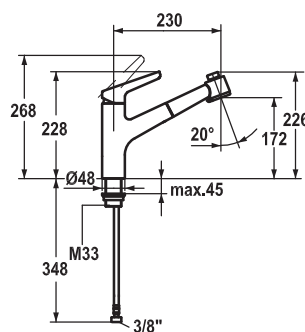

KWC WAMAS 001

KWC-Nr.

Oberfläche

10.331.033.000

ganzchrom

A 230

Küche

Hebelmischer

- Auszugbrause mit KWC JETCLEAN
 - bis 700 mm ausziehbar
 - Rückstellautomatik
- Schlauchdurchführung, schwenkbar 130°
- KWC 3.5 Patrone mit Keramikscheibentechnik
 - Auslaufmenge und Temperatur stufenlos einstellbar
- Flexible Anschlussschläuche 3/8"
- Befestigung mit Gewindestützen M33 x 1.5
- Tischbohrung ø35 mm

Auslaufmenge Normalstrahl 11 l/min (3 bar)

Auslaufmenge Siebstrahl 11 l/min (3 bar)

Armaturengeräuschgruppe I