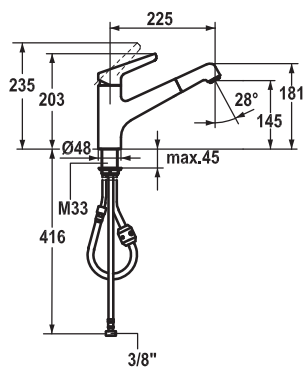

KWC WAMAS 001

KWC-Nr.

Oberfläche

10.331.103.000

ganzchrom

A 225

Küche

Hebelmischer

- Auszugauslauf
 - Neoperl® Cascade®
 - bis 700 mm ausziehbar
- Schlauchdurchführung, schwenkbar 130°
- KWC 3.5 Patrone mit Keramikscheibentechnik
 - Auslaufmenge und Temperatur stufenlos einstellbar
- Flexible Anschlussschläuche 3/8"
- Befestigung mit Gewindestützen M33 x 1.5
- Tischbohrung ø35 mm

Auslaufmenge 12 l/min (3 bar)
Armaturengeräuschgruppe I