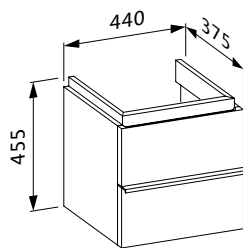

## case for living city

Waschtischunterbau,  
mit platzsparendem Siphon  
und Softclose,  
passend zu Waschtisch living city  
81543.2

40111.1  
Mit 1 Schublade

40111.2  
Mit 2 Schubladen

Farben: .463 .519 .548 .999