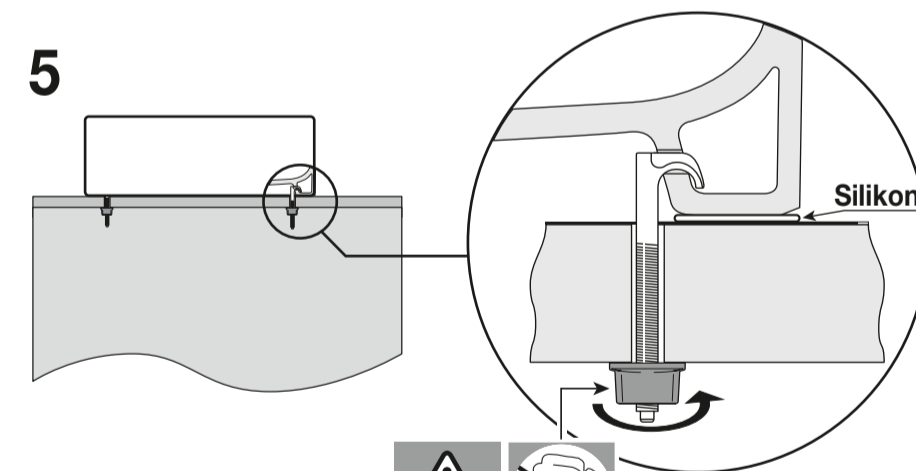

LAUFEN

Living

8.1143.3

Waschtisch-Schale
Vasque pour table de toilette
Bacino
Washbasin in bowl
Lavabo de sobreencimera
Waskom
Umyvadlová misa
Praštuvas – dubuo
Umywalka nablutowa
Mosdótá
Раковина-чаша
Стоящ умивалник

8.9643.1

Schablone
Gabarit
Sagoma
Template
Plantilla
Šabloun
Šablona
Šablonas
Szablon
Sablón
Лекало
Шаблон

LAUFEN

Laufen Bathrooms AG
Wahlenstrasse 46
CH-4242 Laufen, Switzerland
www.laufen.com

DE/FR/IT/EN/ES/NL/CS/LT/PL/HU/RU/BG

27/02/13 8.9643.1.000.000.1 KFA