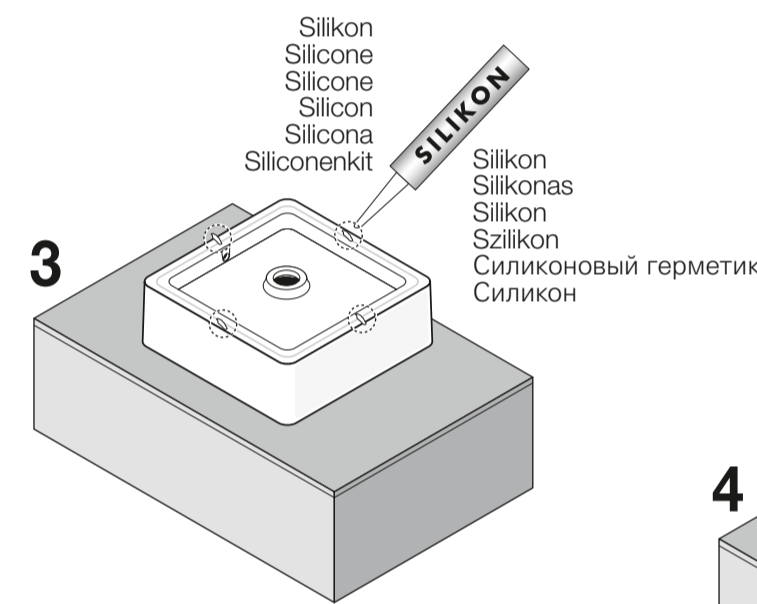

LAUFEN

Living

8.1143.3

Waschtisch-Schale
Vasque pour table de toilette
Bacino
Washbasin in bowl
Lavabo de sobreencimera
Waskom
Umyvadlová misa
Praštuvas – dubuo
Umywalka nablutowa
Mosdótá
Раковина-чаша
Стоящ умивалник

8.9643.1

Schablone
Gabarit
Sagoma
Template
Plantilla
Šabloun
Šablona
Šablonas
Szablon
Sablón
Лекало
Шаблон

LAUFEN

Laufen Bathrooms AG
Wahlenstrasse 46
CH-4242 Laufen, Switzerland
www.laufen.com

DE/FR/IT/EN/ES/NL/CS/LT/PL/HU/RU/BG

27/02/13 8.9643.1.000.000.1 KFA