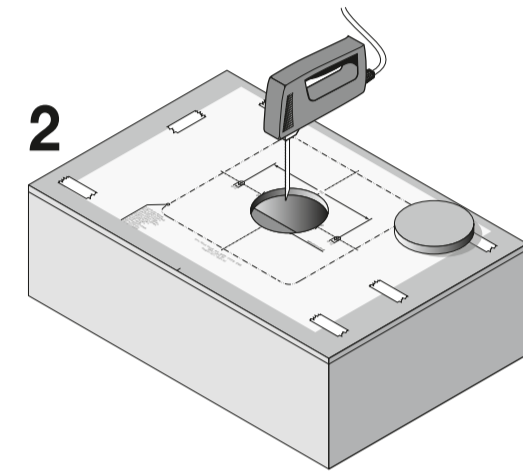

LAUFEN

Living

8.1143.3

Waschtisch-Schale
Vasque pour table de toilette
Bacino
Washbasin in bowl
Lavabo de sobreencimera
Waskom
Umyvadlová misa
Praštuvas – dubuo
Umywalka nablutowa
Mosdótá
Раковина-чаша
Стоящ умивалник

8.9643.1

Schablone
Gabarit
Sagoma
Template
Plantilla
Šabloun
Šablona
Šablonas
Szablon
Sablón
Лекало
Шаблон

LAUFEN

Laufen Bathrooms AG
Wahlenstrasse 46
CH-4242 Laufen, Switzerland
www.laufen.com

DE/FR/IT/EN/ES/NL/CS/LT/PL/HU/RU/BG

27/02/13 8.9643.1.000.000.1 KFA