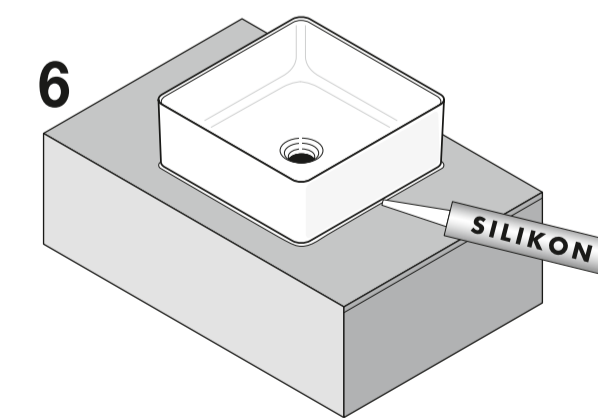

LAUFEN

Living

8.1143.3

Waschtisch-Schale
Vasque pour table de toilette
Bacino
Washbasin in bowl
Lavabo de sobreencimera
Waskom
Umyvadlová misa
Praštuvas – dubuo
Umywalka nablutowa
Mosdótá
Раковина-чаша
Стоящ умивалник

8.9643.1

Schablone
Gabarit
Sagoma
Template
Plantilla
Šabloun
Šablona
Šablonas
Szablon
Sablón
Лекало
Шаблон

LAUFEN

Laufen Bathrooms AG
Wahlenstrasse 46
CH-4242 Laufen, Switzerland
www.laufen.com

DE/FR/IT/EN/ES/NL/CS/LT/PL/HU/RU/BG

27/02/13 8.9643.1.000.000.1 KFA