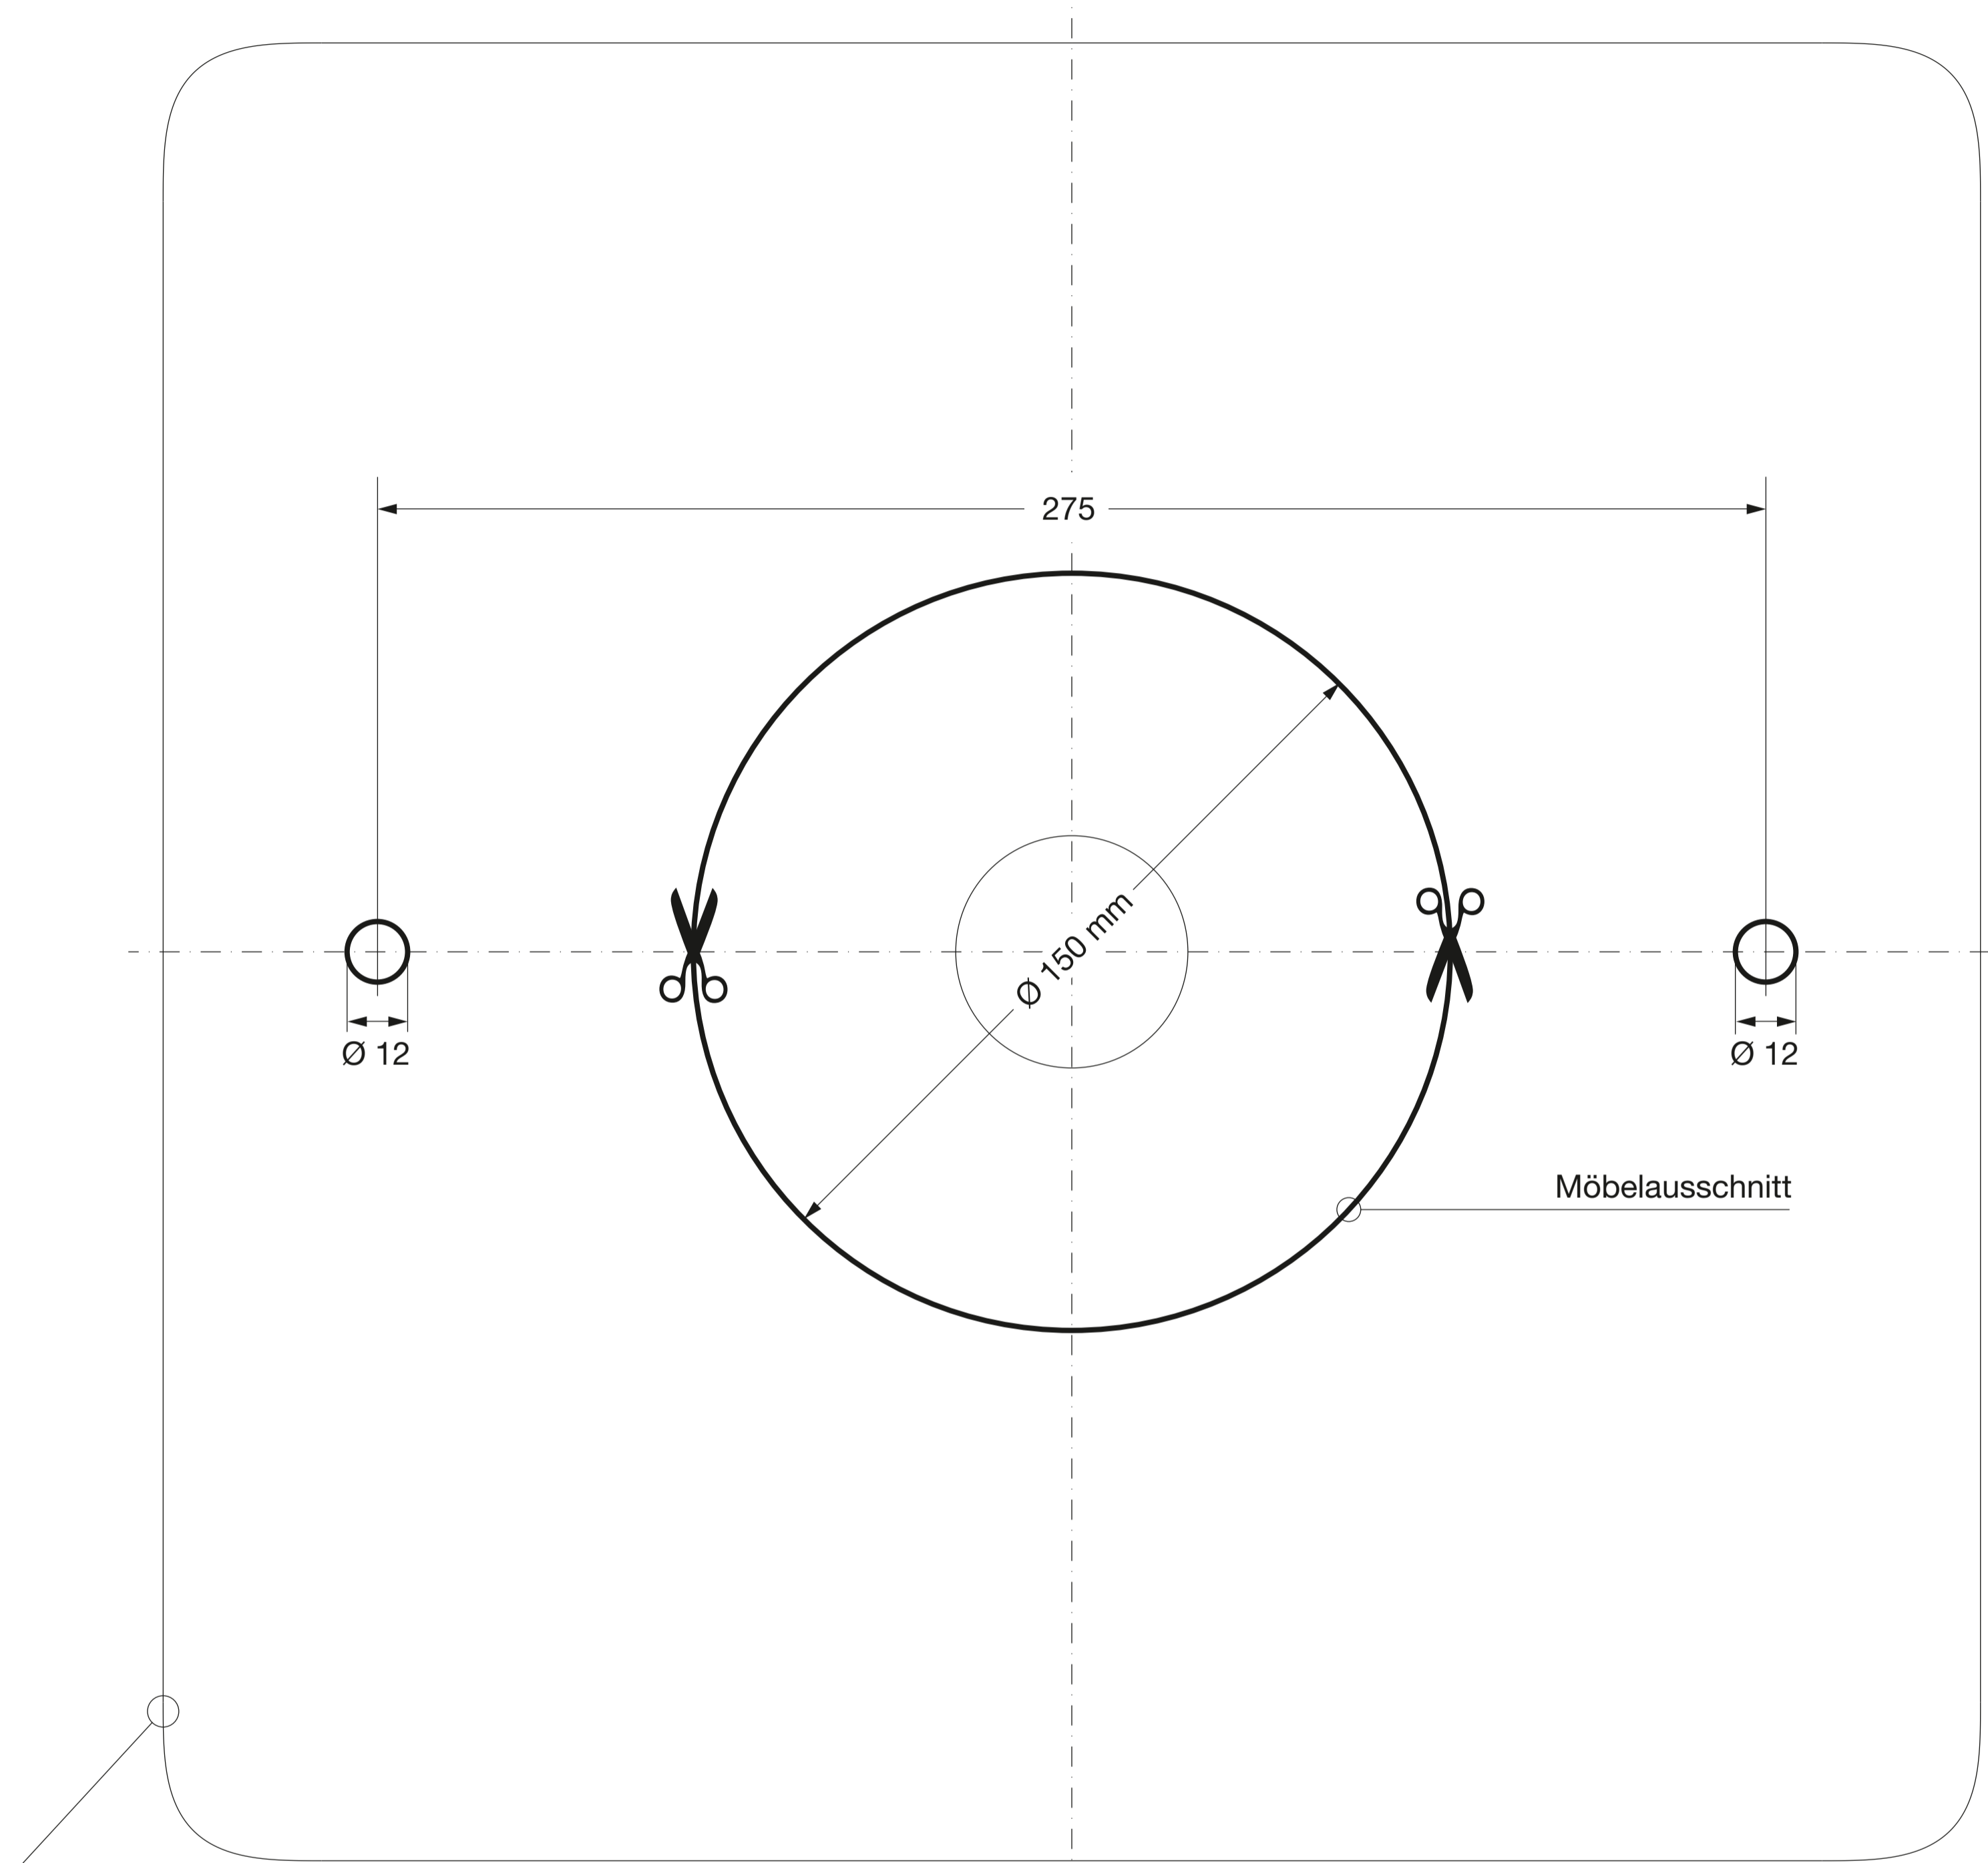

LAUFEN

Laufen Bathrooms AG
Wahlenstrasse 46
CH-4242 Laufen, Switzerland
www.laufen.com

DE/FR/IT/EN/ES/NL/CS/LT/PL/HU/RU/BG

27/02/13 8.9643.1.000.000.1 KFA

Aussenkontur Keramik
Contour externe ceramique
Profilo esterno ceramica
Outer Contour Ceramic
Contorno exterior cerámica
Buitenste omtrek keramiek
Tvarovaná keramika
Kontúra keramika
Kształt ceramik
A kerámia külső kontúrja
Формы керамики
Керамична форма

vorne - devant - davanti - front - delante - voorzijde - předek
priekis - przód - elől
передняя часть - предна част