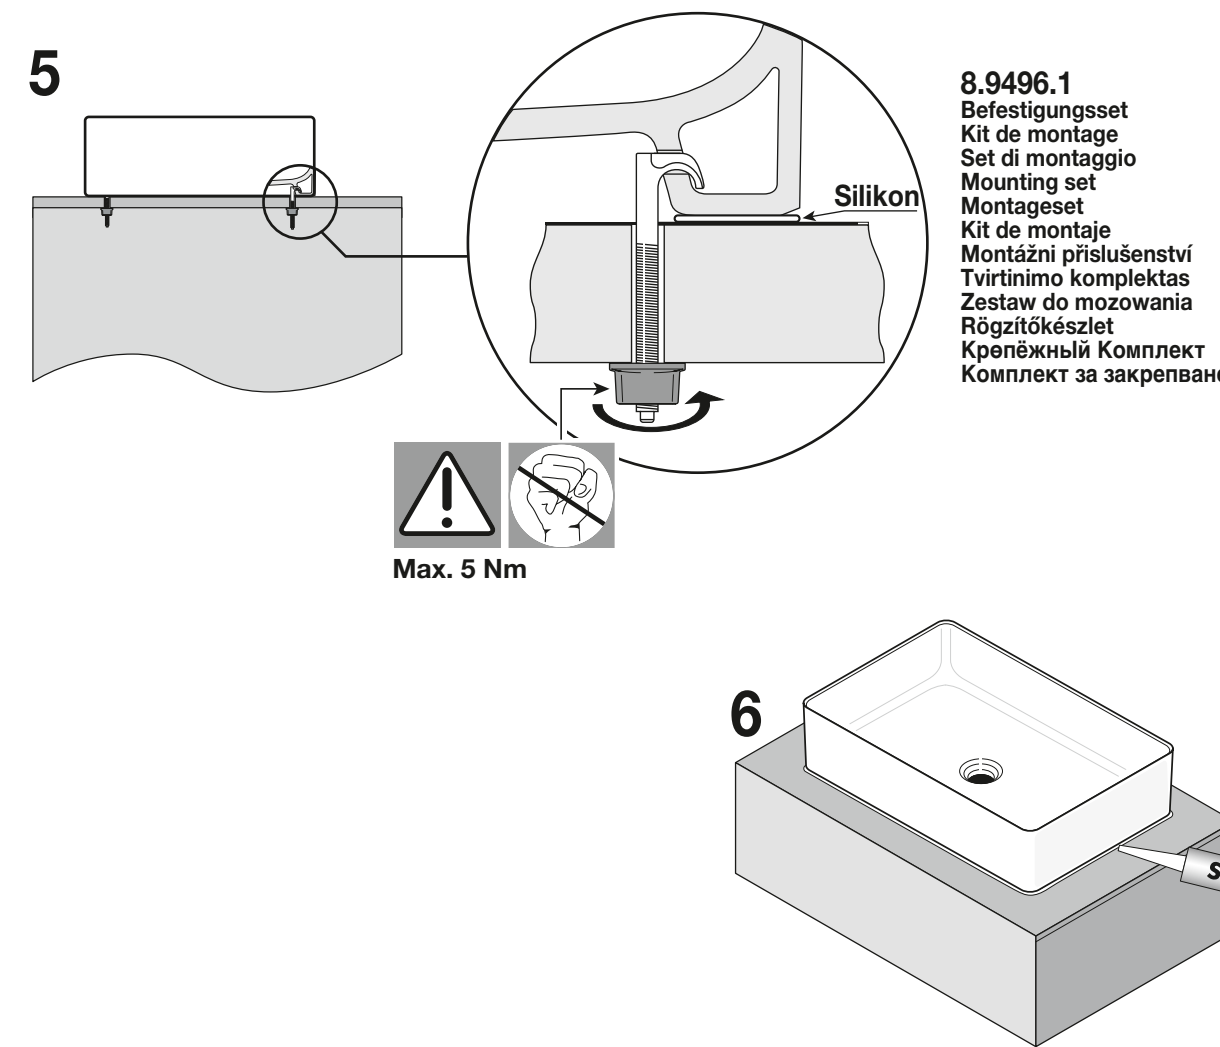

LAUFEN

Living

8.1143.4
Waschtisch-Schale
Vasque pour table de toilette
Bacino
Washbasin in bowl
Lavabo de sobreencimera
Waskom
Umyvadlová miska
Praustuvas – dubuo
Umywalka nablutowa
Mosdóta
Раковина-чаша
Стоящ умивалник

8.9643.2
Schablone
Gabarit
Sagoma
Template
Plantilla
Šjabloon
Šablona
Šablonas
Szablon
Sablon
Лекало
Шаблон

orne - devant - davanti - front - delante - voorzijde - předek
priekis - przód - elől
передняя часть - предна част

Aussenkontur Keramik
Contour externe ceramique
Profilo esterno ceramica
Outer Contour Ceramic
Contorno exterior cerámica
Buitenste omtrek keramiek
Tvarovaná keramika
Kontúra keramika
Kształt ceramik
A kerámia külső kontúrja
Формы керамики
Керамична форма

LAUFEN

Laufen Bathrooms AG
Wahlenstrasse 46
CH-4242 Laufen, Switzerland
www.laufen.com

DE/FR/IT/EN/ES/NL/CS/LT/PL/HU/RU/BG

27/02/13 8.9643.2.000.000.1 KFA