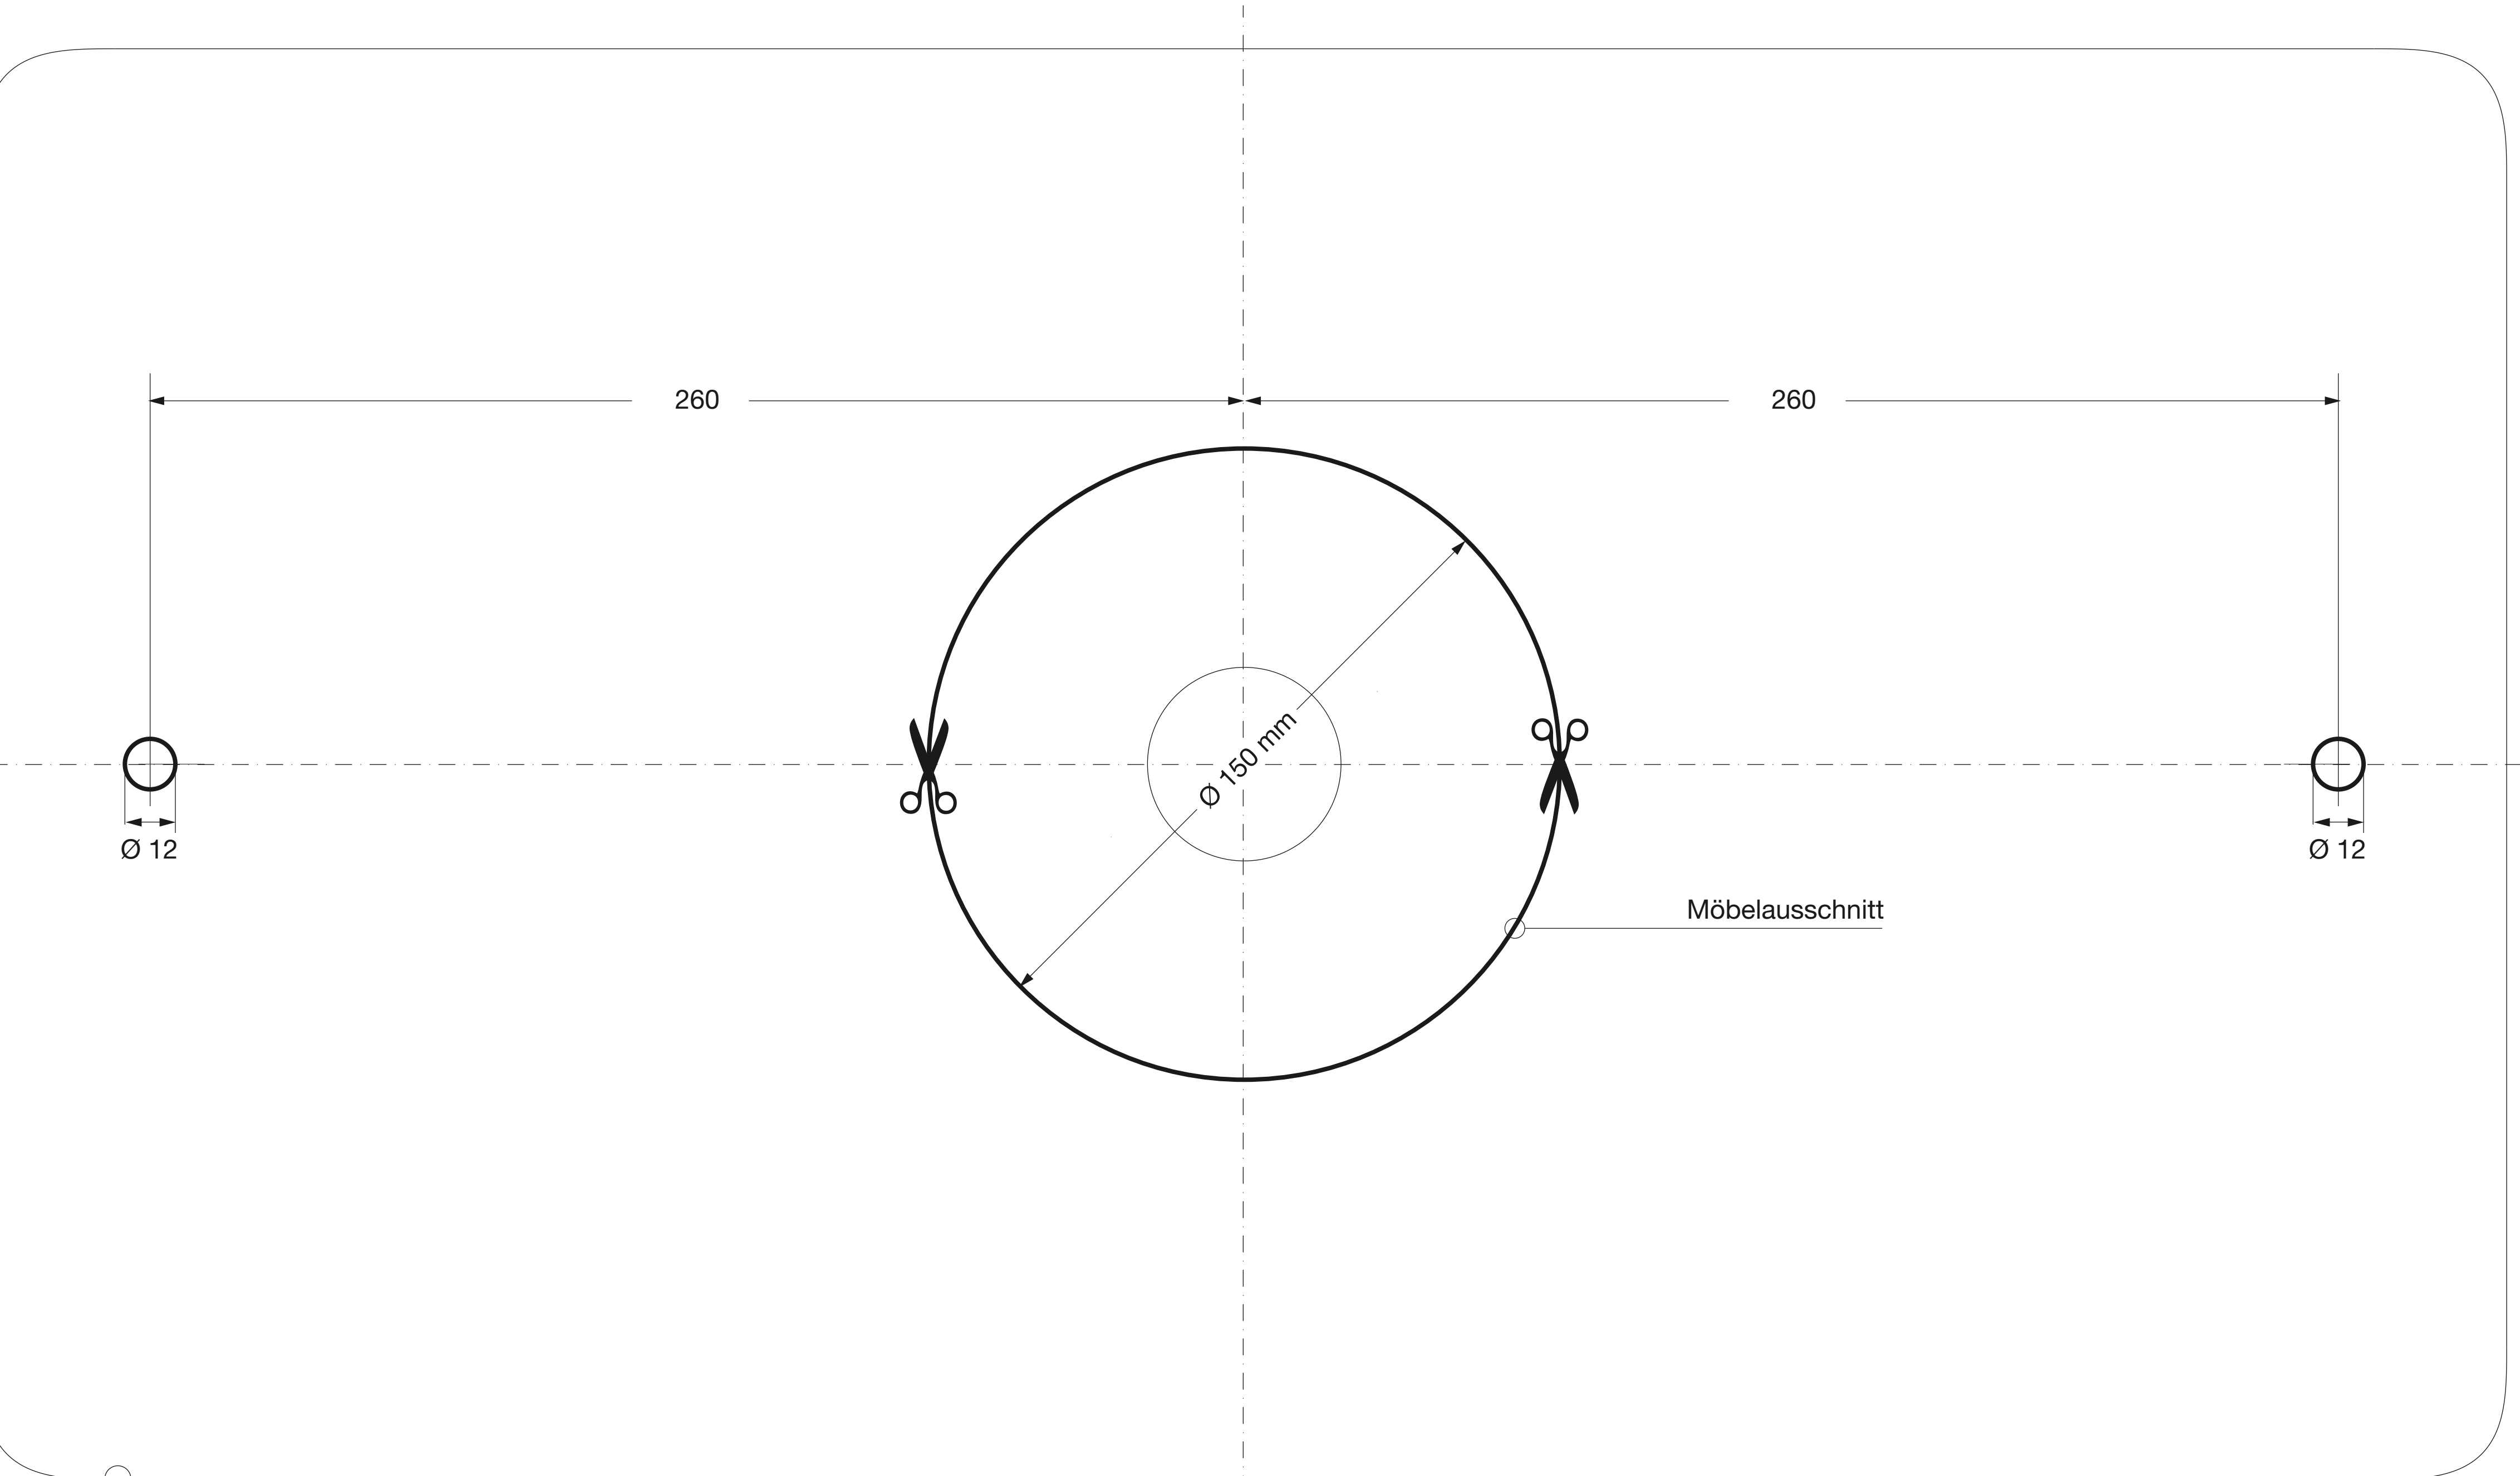

LAUFEN

Living

8.1143.4
Waschtisch-Schale
Vasque pour table de toilette
Bacino
Washbasin in bowl
Lavabo de sobreencimera
Waskom
Umyvadlová miska
Praustuvas – dubuo
Umywalka nablutowa
Mosdóta
Раковина-чаша
Стоящ умивалник

8.9643.2
Schablone
Gabarit
Sagoma
Template
Plantilla
Šjabloon
Šablona
Šablonas
Szablon
Sablon
Лекало
Шаблон

orne - devant - davanti - front - delante - voorzijde - předek
priekis - przód - elől
передняя часть - предна част

Aussenkontur Keramik
Contour externe ceramique
Profilo esterno ceramica
Outer Contour Ceramic
Contorno exterior cerámica
Buitenste omtrek keramiek
Tvarovaná keramika
Kontúra keramika
Kształt ceramik
A kerámia külső kontúrja
Формы керамики
Керамична форма

LAUFEN

Laufen Bathrooms AG
Wahlenstrasse 46
CH-4242 Laufen, Switzerland
www.laufen.com

DE/FR/IT/EN/ES/NL/CS/LT/PL/HU/RU/BG

27/02/13 8.9643.2.000.000.1 KFA