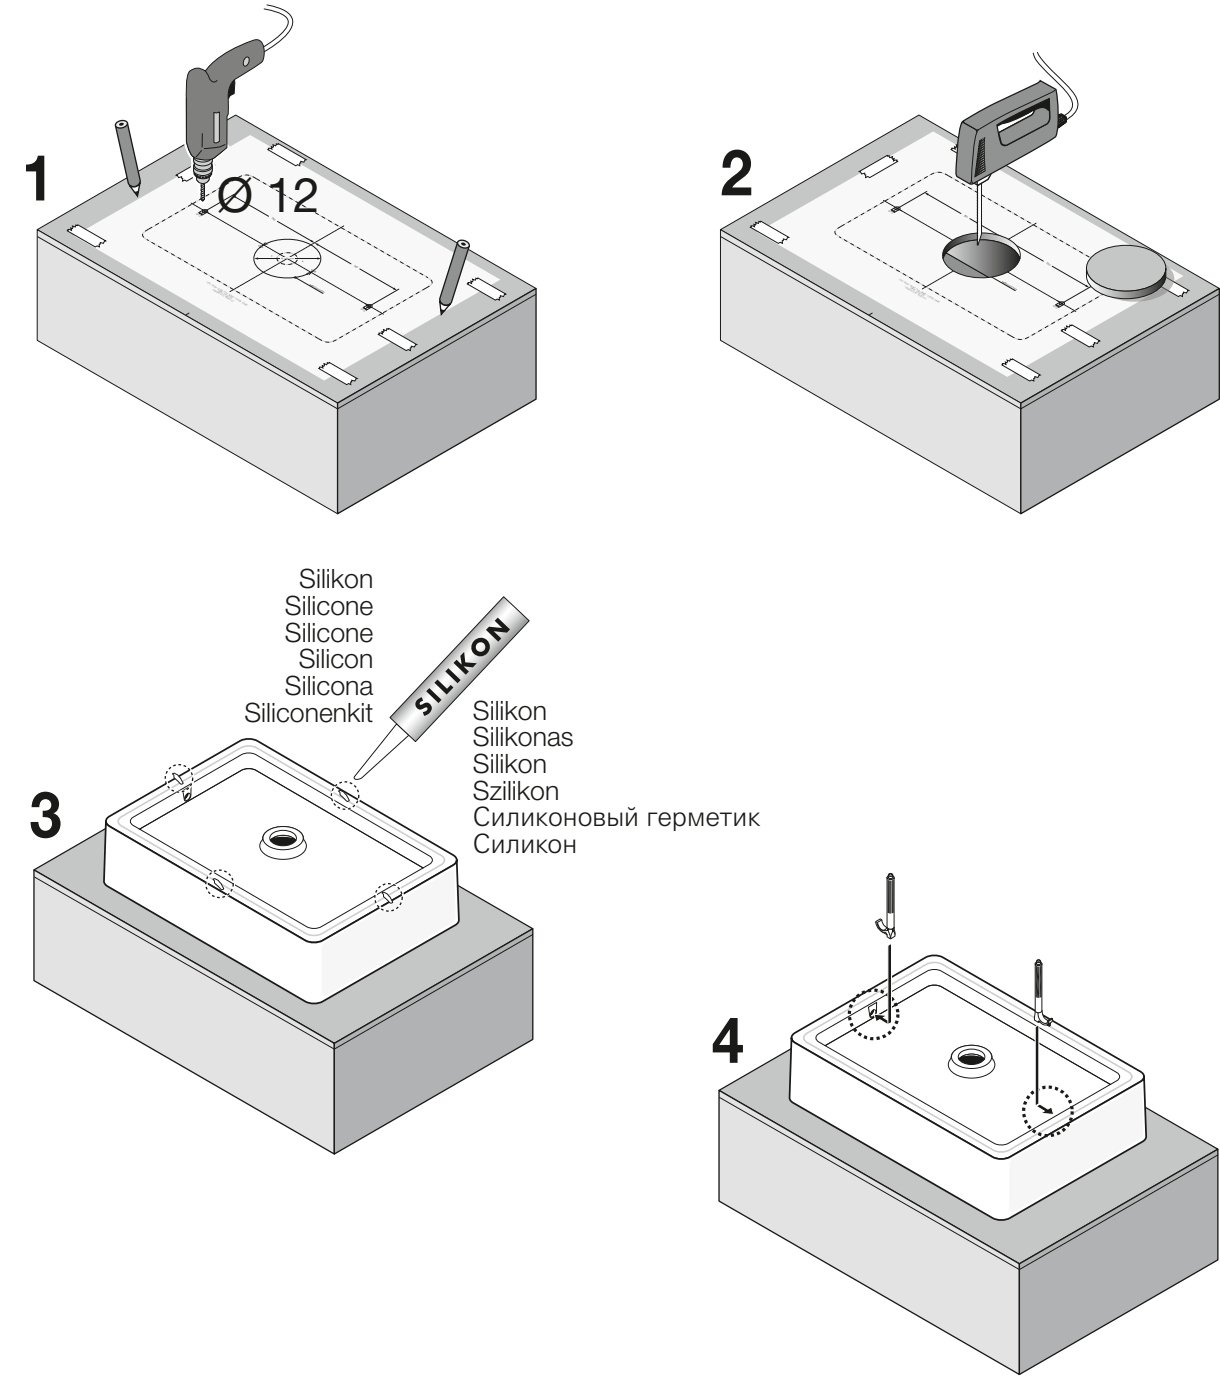

LAUFEN

Living

8.1143.4
Waschtisch-Schale
Vasque pour table de toilette
Bacino
Washbasin in bowl
Lavabo de sobreencimera
Waskom
Umyvadlová miska
Praustuvas – dubuo
Umywalka nablutowa
Mosdóta
Раковина-чаша
Стоящ умивалник

8.9643.2
Schablone
Gabarit
Sagoma
Template
Plantilla
Šjabloon
Šablona
Šablonas
Szablon
Sablon
Лекало
Шаблон

orne - devant - davanti - front - delante - voorzijde - předek
priekis - przód - elől
передняя часть - предна част

Aussenkontur Keramik
Contour externe ceramique
Profilo esterno ceramica
Outer Contour Ceramic
Contorno exterior cerámica
Buitenste omtrek keramiek
Tvarovaná keramika
Kontúra keramika
Kształt ceramik
A kerámia külső kontúrja
Формы керамики
Керамична форма

LAUFEN

Laufen Bathrooms AG
Wahlenstrasse 46
CH-4242 Laufen, Switzerland
www.laufen.com

DE/FR/IT/EN/ES/NL/CS/LT/PL/HU/RU/BG

27/02/13 8.9643.2.000.000.1 KFA