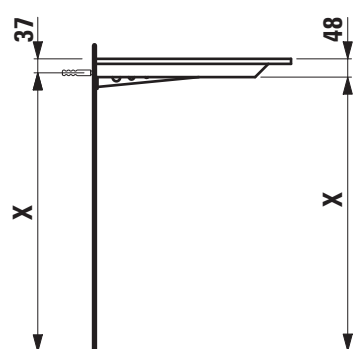

Waschtischplatte ohne Ausschnitt

411000 160 ... 1

TECHNISCHE DATEN

Artikel-Nr.	411000 160 ... 1 / ohne Ausschnitt
SGVSB / ST	242 799 / (noch offen)
Grösse (BxHxT)	1170 x 13 (48) x 520 mm
Ausführung	Korpus – Oberfläche HPL-Beschichtung, wasserdicht, schlag- und kratzfest ohne Ausschnitt - max. Tragfähigkeit 150 kg
Gewicht	14,0 kg
Montagematerial inkl.	Befestigungs-Set, Artikel-Nr. 490522 000 000 1 2 Konsolen, Artikel-Nr. 490523 000 000 1, 490524 000 000 1
Sonstiges	für ... Möbelfarbe einsetzen

AUSSCHREIBUNGSTEXT

Waschtischplatte SPACE
Korpus hochverdichtete Dreischicht-Holzspanplatte mit
HPL-Beschichtung. Wasserdicht, schlag- und kratzfest.
Grösse (BxHxT) 1170 x 13 (48) x 520 mm
ohne Ausschnitt, Artikel-Nr. 411000 160 ... 1
Möbelfarben: 100 – Weiss matt, 101 – Nussbaum hell,
103 – Ulme dunkel

TECHNISCHE ZEICHNUNGEN / M 1 : 20

X = Genaues Mass bei der Montage ermitteln.