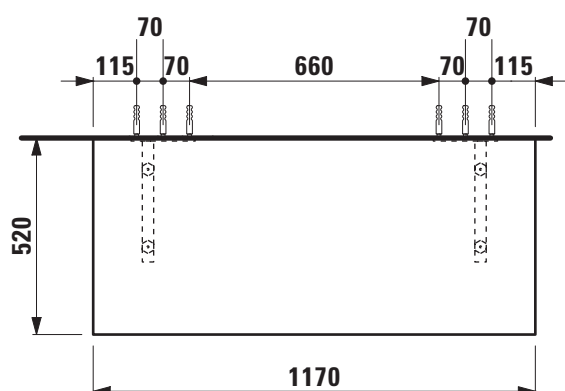

Waschtischplatte ohne Ausschnitt

411000 160 ... 1

TECHNISCHE DATEN

Artikel-Nr.	411000 160 ... 1 / ohne Ausschnitt
SGVSB / ST	242 799 / (noch offen)
Grösse (BxHxT)	1170 x 13 (48) x 520 mm
Ausführung	Korpus – Oberfläche HPL-Beschichtung, wasserdicht, schlag- und kratzfest ohne Ausschnitt - max. Tragfähigkeit 150 kg
Gewicht	14,0 kg
Montagematerial inkl.	Befestigungs-Set, Artikel-Nr. 490522 000 000 1 2 Konsolen, Artikel-Nr. 490523 000 000 1, 490524 000 000 1
Sonstiges	für ... Möbelfarbe einsetzen

AUSSCHREIBUNGSTEXT

Waschtischplatte SPACE
Korpus hochverdichtete Dreischicht-Holzspanplatte mit
HPL-Beschichtung. Wasserdicht, schlag- und kratzfest.
Grösse (BxHxT) 1170 x 13 (48) x 520 mm
ohne Ausschnitt, Artikel-Nr. 411000 160 ... 1
Möbelfarben: 100 – Weiss matt, 101 – Nussbaum hell,
103 – Ulme dunkel

TECHNISCHE ZEICHNUNGEN / M 1 : 20

X = Genaues Mass bei der Montage ermitteln.