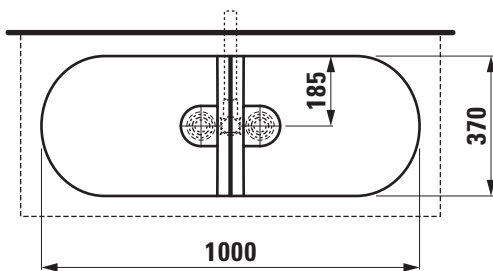

TECHNISCHE ZEICHNUNGEN / M 1 : 20