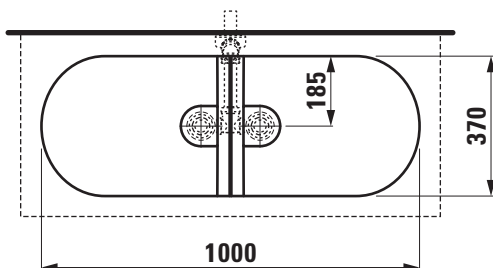

mit Design-Siphon D32 SIMILOR 102155 100 000 1