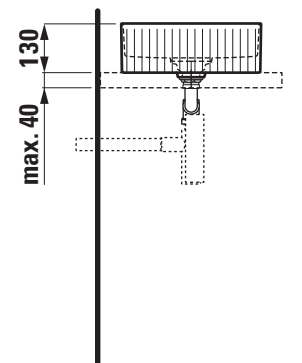

mit Design-Siphon D32 SIMILOR 102155 100 000 1