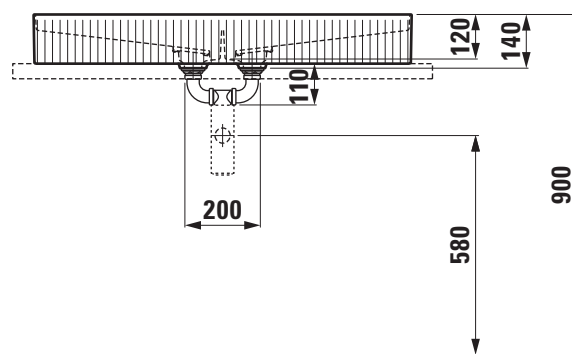

Doppelwaschtisch-Schale mit Textur, SaphirKeramik Unterseite geschliffen 812349 ... 112 1

TECHNISCHE DATEN

Artikel-Nr.	812349 ... 112 1
SGVSB / ST	212 618 / (noch offen)
Zulassung	Qplus
Grösse	1000 x 370 mm
Beckeninnenmasse	je Becken ca. 491 x 358 mm
Beckenvolumen	je Becken 4,9 Liter
Ausführung	SaphirKeramik mit Textur aussen 112 – ohne Hahnloch, ohne Überlauf
Gewicht	6,5 kg
Montagematerial inkl.	2x Ventilabdeckung SaphirKeramik, Artikel-Nr. 893343 000 000 1 2x Ablaufventil ohne Überlauf, immer offen Artikel-Nr. 893344 000 000 1 Verbindungs-Set für Ablaufventile, Artikel-Nr. 894343 000 000 1 Befestigungs-Set, Artikel-Nr. 894961 000 000 1

TECHNISCHE DATEN

Montagematerial exkl.	Design-Siphon D32 mit Siphonverkleidung, verchromt, SIMILOR Artikel-Nr. 102155 100 000 1 Raumsparsiphon D40, LAUFEN Artikel-Nr. 894241 000 000 1
Sonstiges	keine Wandbefestigung möglich für ... Sanitärfarbe einsetzen

AUSSCHREIBUNGSTEXT

Doppelwaschtisch-Schale Laufen-SONAR aus SaphirKeramik, mit Textur aussen
Unterseite geschliffen, für Waschtischunterbau
Grösse 1000 x 370 mm
ohne Überlauf, je Becken 1 Ablaufventil immer offen und Ventilabdeckung SaphirKeramik
inkl. Verbindungs-Set für Ablaufventile
Artikel-Nr. 812349 ... 112 1, Farben siehe Farbtabelle

TECHNISCHE ZEICHNUNGEN / M 1 : 20

mit Design-Siphon D32 SIMILOR 102155 100 000 1

nur für Raumsparsiphon D40 LAUFEN 894241 in Kombination mit Waschtischunterbau 409053