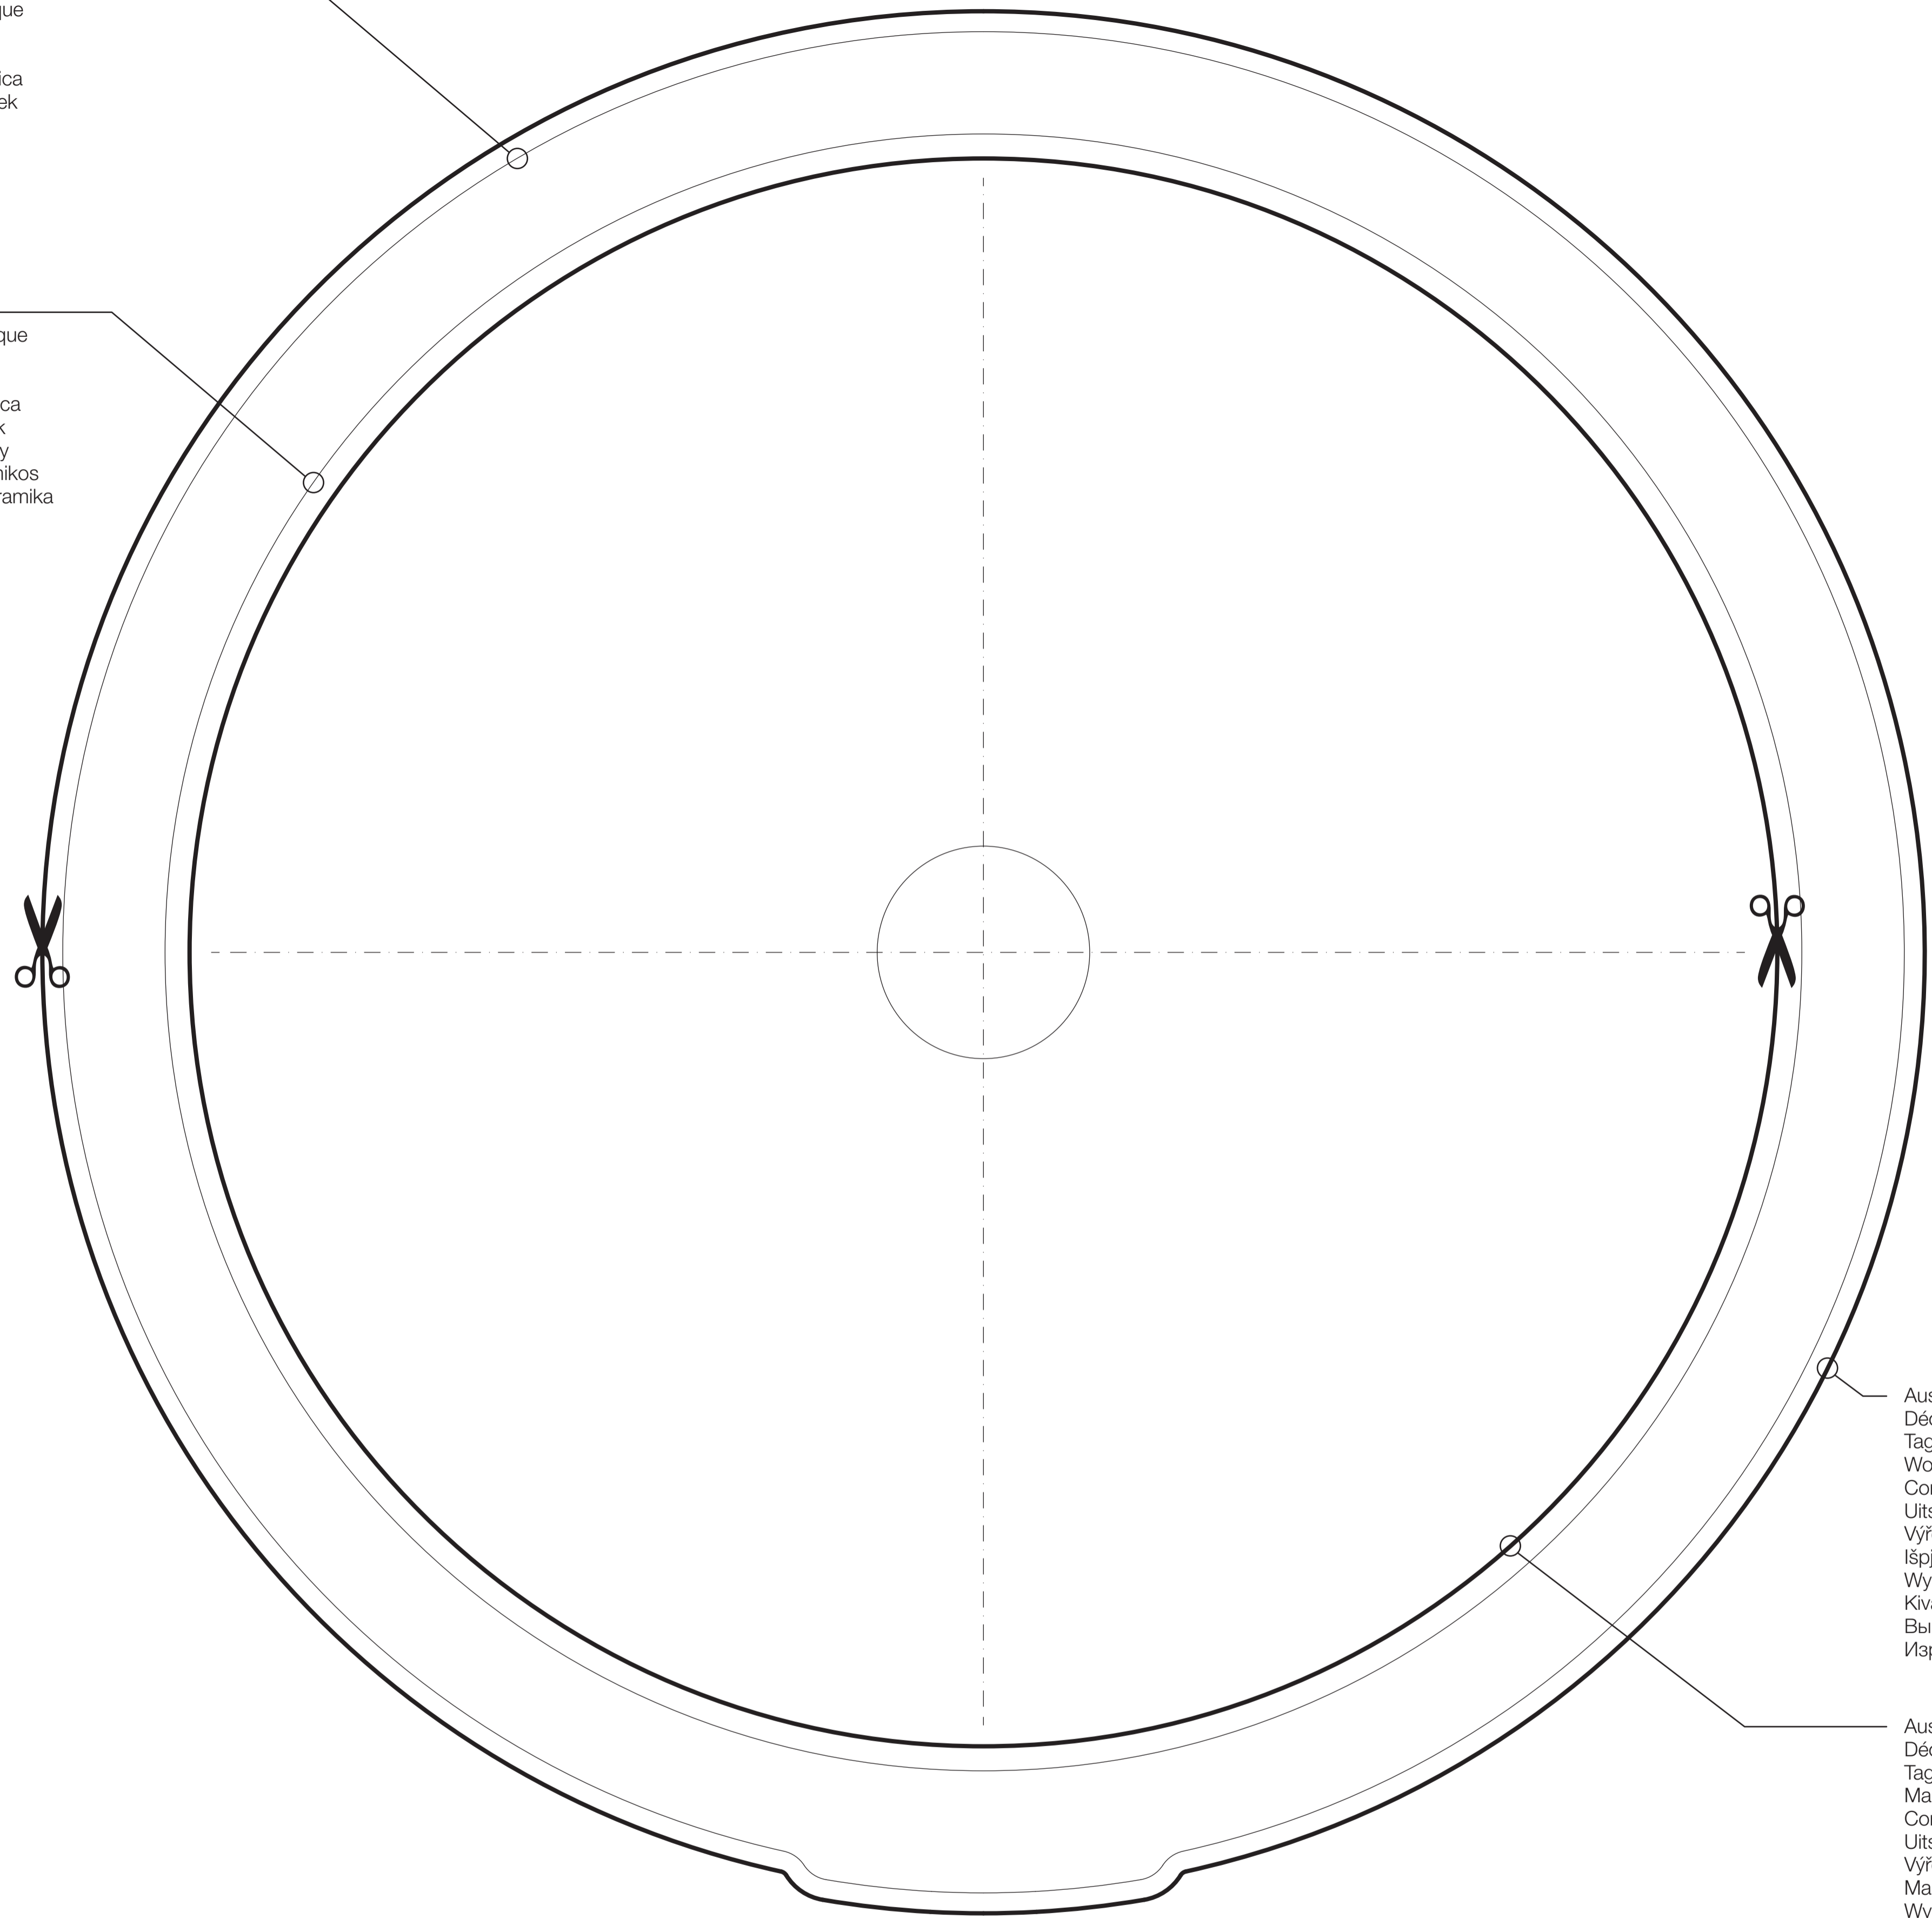

LAUFEN

Living City

8.1343.8/9

8.9815.6

Einbau Stein/Marmor/Glas

Instalación, piedra/mármol/vidrio

Montáž – kámen/marmor/szkło

Einbau Holz

Instalación, madera

Montáž – drewno

Beépítés, fa
Установка дерева
Монтаж на дърво

LAUFEN

Laufen Bathrooms AG
Wahlenstrasse 46
CH-4242 Laufen, Switzerland
www.laufen.com

DE/FR/IT/EN/ES/NL/CS/LT/PL/HU/RU/BG

06/01/14 8.9815.6.000.000.1 KFA

Aussenkontur Keramik
Contour externe céramique
Profilo esterno ceramica
Outer Contour Ceramic
Contorno exterior cerámica
Buitenste omtrek keramiek
Tvarovaná keramika
Kontúra keramika
Ksztaít keramiki
A kerámia külső kontúrja
Формы керамики
Керамична форма

Innenkontur Keramik
Contour intérieur céramique
Profilo interno ceramica
Internal ceramic contour
Contorno interior, cerámica
Inwendig profiel keramiek
Vnitřní kontura z keramiky
Vidaus kontūras iš keramikos
Kontur wewnątrzny – ceramika
Beiső kontúr, kerámia
Вырез керамики
Вътрешен контур на керамиката