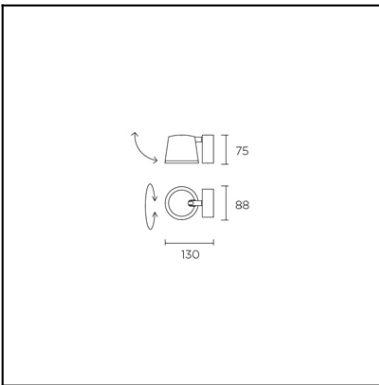

Design by Llusçà&Santolaria (?)

Der Artikel kann von dem auf der Abbildung gezeigten Artikel abweichen. Maßgeblich ist die Beschreibung der Oberflächenverarbeitung.

TECHNISCHE MERKMALE

Art:	Wandleuchte
Verstellbar:	355° um waagerechte Ebene ±180° auf waagerechter Ebene
Index Schutzklasse IP:	IP20
Lichtquelle 1:	1 x LED Cree 7W Warmes Weiß - 2700K 550 lm ^(N) CRI 80
Gesamtverbrauch (W):	8,6W
Winkel Linsen / Reflektor:	120°
Spannung / Frequenz:	100-240V/50-60Hz
Garantie (Jahre):	2
Möglichkeit zur Verlängerung der Garantie (Jahre):	5
Einheiten pro Karton:	12
Nettogewicht (Kg):	0.485
EAN:	8435381444938

Download photometric file .ldt / .ies

Bitte auf das Bild klicken, um das Energielabel herunterzuladen.

Materialien / Oberfläche

Material Körper: Aluminium

Material Diffusor: Aluminium

Oberfläche Körper: WEISS MATT

GERÄT

Multi-EVG inklusive (100-240V / 50-60Hz)

Lm^(N): Nennlichtfluss der Leuchte unter tatsächlichen Betriebsbedingungen. Der tatsächliche Lichtfluss der Leuchte hängt von den Bedingungen am Aufstellort und dem Wirkungsgrads der Linse und/oder des Diffusors ab.