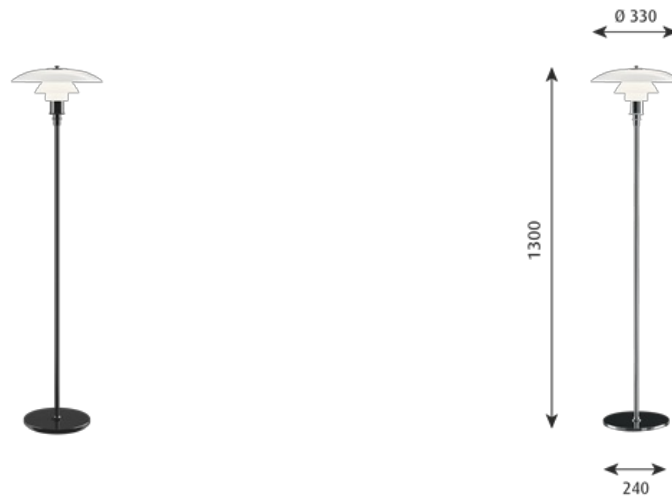

# PH 3<sup>1</sup>/<sub>2</sub>-2<sup>1</sup>/<sub>2</sub> Stehleuchte

## Tragbare Leuchte

## Lichtbeschreibung

Die Leuchte strahlt blendfreies, angenehmes Licht ab.

## Montage

Schirme: mundgeblasenes Glas, weiß, Dicke: 1,5 mm

Streben: verchromter Stahl

Fuß: Stahl mit verchromter Messing-Abdeckung

Standrohr: stranggepresster Stahl, verchromt, Dicke: 1,5 mm

Schalter: Ein/Aus, Phenolharz, im Kabel